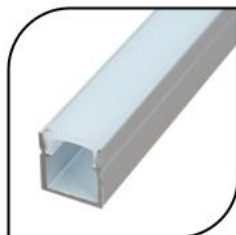

RoHS 250 Uds. | 26,5 Kg. | 204 x 20 x 16 cm

Ref. 161010

Medidas

10,2 mm. x 10,4 mm. x 2 metros

- Perfil de aluminio
- Difusor opal de PC
- Tapas: 2
- Grapas: 4