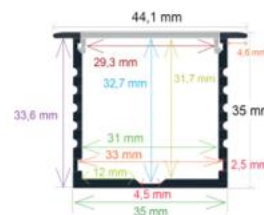

RoHS CE | 30 Uds. | 26,5 Kg. | 204 x 18 x 15 cm

Ref. 163912

Medidas

38 mm. x 11 mm. x 2 metros

- ▶ Perfil de aluminio
- ▶ Difusor opal de PC
- ▶ *Accesorios recomendados: 1601250 □ Pág. 44

RoHS CE | 50 Uds. | 23,1 Kg. | 204 x 18 x 11 cm

Ref. 164435

Medidas

44,1 mm. x 35 mm. x 2 metros

- ▶ Perfil de aluminio
- ▶ Incluye difusor opal de PC y 2 tapas
- ▶ Accesorios recomendados: 1601250 □ Pág. 44

RoHS CE | 25 Uds. | 28,4 Kg. | 204 x 18 x 17 cm