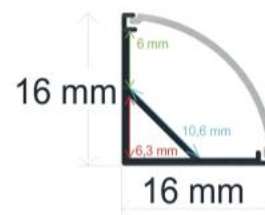

RoHS CE | 10 Uds. | 21,9 Kg. | 204 x 18 x 13 cm

*Accesorios no incluidos

Ref. 16881 **Extrafino con difusor curvo**

Medidas

8 mm. x 8 mm. x 2 metros

- ▶ Perfil de aluminio
- ▶ Difusor opal de PC
- ▶ Tapas: 2
- ▶ Grapas: 4

RoHS CE | 300 Uds. | 30,4 Kg. | 204 x 18 x 13 cm

Ref. 16882 **Extrafino con difusor en ángulo recto**

Medidas

8 mm. x 8 mm. x 2 metros

- ▶ Perfil de aluminio
- ▶ Difusor opal de PC
- ▶ Tapas: 2
- ▶ Grapas: 4

RoHS CE | 300 Uds. | 30,4 Kg. | 204 x 18 x 13 cm

Ref. 161615 **Con difusor curvo**

Medidas

16 mm. x 16 mm. x 2 metros

- ▶ Perfil de aluminio
- ▶ Difusor opal de PC
- ▶ Tapas: 2
- ▶ Grapas: 4
- ▶ *Accesorios recomendados: 165014 Pág. 46

RoHS CE | 100 Uds. | 22 Kg. | 204 x 18 x 11 cm

Acabados: ● 161615
○ 1616151
● 1616152

*Accesorios no incluidos

Ref. 161616 **Extrafino con difusor curvo**

Medidas

16 mm. x 16 mm. x 2 metros

- ▶ Perfil de aluminio
- ▶ Difusor opal de PC
- ▶ Tapas: 2
- ▶ Grapas: 4