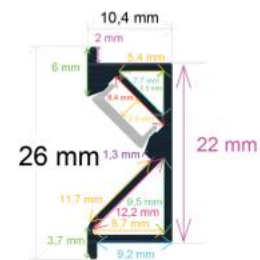

RoHS CE | 50 Uds. | 27,5 Kg. | 204 x 18 x 24 cm

Ref. 16460

Medidas

Ø 60 mm. x 2 metros

- ▶ Perfil de aluminio
- ▶ Difusor opal de PC
- ▶ Tapas: 2
- ▶ *Accesorios recomendados: 165000, 165001, 165005, 165007, 165008, 165009, 165013 [Pág. 47, 48](#)

RoHS CE | 10 Uds. | 13,3 Kg. | 206 x 33 x 37 cm

*Accesorios no incluidos

Ref. 162610 **Especial cocina**

Medidas

26 mm. x 10,4 mm. x 2 metros

- ▶ Perfil de aluminio
- ▶ Difusor opal de PC
- ▶ Tapas: 2

RoHS CE | 50 Uds. | 21,5 Kg. | 204 x 18 x 10 cm

Medidas

31,15 mm. x 11,8 mm. x 2 metros

- ▶ Perfil de aluminio
- ▶ Difusor opal de PC

RoHS CE | 50 Uds. | 26 Kg. | 204 x 18 x 10 cm

Ref. 163013 **Interior armarios**

Medidas

30,35 mm. x 15,2 mm. x 2 metros

- ▶ Perfil de aluminio
- ▶ Difusor opal de PC
- ▶ *Accesorios recomendados: 165019, 165020 | Pág. 48

RoHS CE 10 Uds. | 27,5 Kg. | 204 x 18 x 13 cm

*Accesorios no incluidos

Ref. 164084 **Iluminación bidireccional**

Medidas

40,85 mm. x 84,5 mm. x 2 metros

- ▶ Perfil de aluminio
- ▶ Difusor opal de PC: 2
- ▶ Tapas: 2