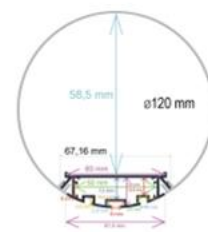

RoHS CE | 50 Uds. | 27,5 Kg. | 204 x 18 x 24 cm

Ref. 16460

Medidas

Ø 60 mm. x 2 metros

- ▶ Perfil de aluminio
- ▶ Difusor opal de PC
- ▶ Tapas: 2
- ▶ *Accesorios recomendados: 165000, 165001, 165005, 165007, 165008, 165009, 165013 [Pág. 47, 48](#)

RoHS CE | 25 Uds. | 29,3 Kg. | 204 x 20 x 24 cm

Ref. 164120

Cilíndrico extragrande

Medidas

Ø 120 mm. x 2 metros

- ▶ Perfil de aluminio
- ▶ Difusor opal de PC
- ▶ Tapas: 2
- ▶ *Accesorios recomendados: 165000, 165001, 165005, 165007, 165008, 165009 [Pág. 47, 48](#)

RoHS CE | 10 Uds. | 13,3 Kg. | 206 x 33 x 37 cm

*Accesorios no incluidos

Ref. 162610 **Especial cocina**

Medidas

26 mm. x 10,4 mm. x 2 metros

- ▶ Perfil de aluminio
- ▶ Difusor opal de PC
- ▶ Tapas: 2

RoHS CE | 50 Uds. | 21,5 Kg. | 204 x 18 x 10 cm

RoHS CE 10 Uds. | 27,5 Kg. | 204 x 18 x 13 cm

*Accesorios no incluidos

Ref. 164084 **Iluminación bidireccional**

Medidas

40,85 mm. x 84,5 mm. x 2 metros

- ▶ Perfil de aluminio
- ▶ Difusor opal de PC: 2
- ▶ Tapas: 2