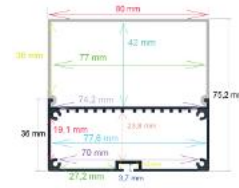

RoHS CE | 10 Uds. | 28 Kg. | 206 x 24 x 19 cm

Ref. 165074 **De superficie con iluminación bidireccional**

Medidas

50,18 mm. x 75 mm. x 2 metros

- ▶ Perfil de aluminio
- ▶ Difusor opal de PC
- ▶ Tapas: 2
- ▶ *Accesorios recomendados: 165000, 165001, 165005, 165007, 165008, 165009, 165013, 165018, 1601421, 1601422 □ Pág. 43, 47, 48

RoHS 20 Uds. | 26,9 Kg. | 204 x 18 x 17 cm

*Accesorios no incluidos

Ref. 168075 **Superficie con opción colgable**

Medidas

80 mm. x 75,2 mm. x 2 metros

- ▶ Perfil de aluminio
 - ▶ Difusor opal de PC
 - ▶ Tapas: 2
 - ▶ *Accesorios recomendados: 165000, 165001, 165002, 165003, 165007, 165008, 165009, 165013
- Pág. 46, 47, 48

RoHS CE | 10 Uds. | 29,7 Kg. | 204 x 24 x 24 cm

*Accesorios no incluidos

Ref. 162314

Medidas

23 mm. x 14,5 mm. x 2 metros

- ▶ Perfil de aluminio
- ▶ Difusor opal de PC
- ▶ Tapas: 2
- ▶ *Accesorios recomendados: 1601121, 1601122, 1601123, 1601124, 1601125, 1601126, 1601127