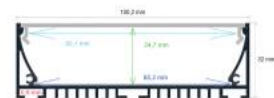

*Accesorios no incluidos