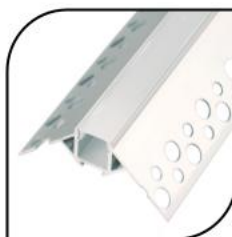

Ref. 165022 **Empotrable en esquina**

Medidas

50,09 mm. x 22,2 mm. x 2 metros

- Perfil de aluminio
- Difusor opal de PC
- Tapas: 2
- *Accesorios recomendados: 1601101, 1601102
- Pág. 42