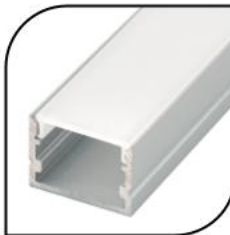

Ref. 162015

Medidas

20 mm. x 15 mm. x 2 metros

- Perfil de aluminio
- Difusor opal de PC
- Tapas: 2
- Grapas: 4

RoHS CE | 50 Uds. | 22 Kg. | 204 x 18 x 10 cm