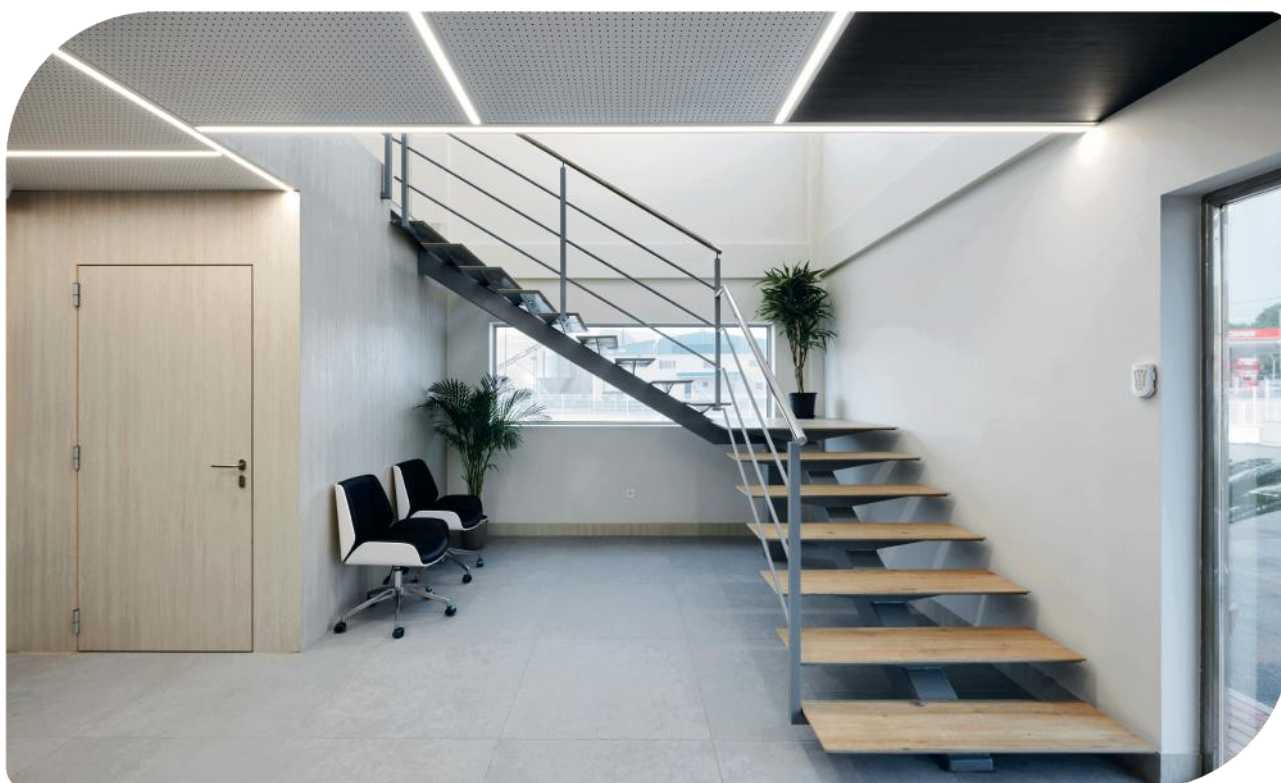

Sobre nosotros

Iludec es una marca que pertenece al *Grupo Comercial Iluminled S.L.* Somos especialistas en tecnología LED y nacimos en el año 2008 en la Región de Murcia, España. La fabricación de nuestro material se lleva a cabo en Asia y mantenemos un flujo de comunicación constante con las fábricas.

Desde nuestra creación hemos ido creciendo y adaptándonos a los cambios del mercado y las preferencias de nuestros clientes. Nuestra idea siempre ha sido la misma: ofrecer la máxima calidad y profesionalidad.

Todos nuestros productos siguen un proceso de fabricación marcado por el diseño, la supervisión y las pruebas necesarias para garantizar las más altas prestaciones y una gran fiabilidad. Conseguimos cumplir las condiciones exigidas por los más importantes certificados de calidad con el fin de ofrecer a nuestros clientes productos de gran eficiencia y durabilidad.

Además, disponemos de un equipo humano de gran experiencia y profesionalidad que logra ofrecer una experiencia de compra única a nuestros clientes.

Servicio al cliente

No hay nada mejor que un trato personalizado. Nuestro departamento comercial pone a disposición de sus clientes experiencia y asesoramiento, para que la toma de decisiones en la adquisición de nuestros productos sea la más acertada. Su única preocupación será elegir entre las distintas opciones de nuestro amplio catálogo.