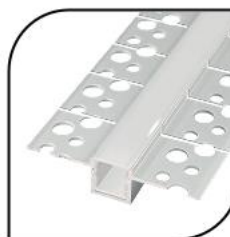

RoHS CE | 40 Uds. | 19,5 Kg. | 204 x 18 x 15 cm

Ref. 1652135

Medidas

52,25 mm. x 13,15 mm. x 2 metros

- Perfil de aluminio
- Tapas: 2
- *Accesorios recomendados: 16521351
- Pág. 44