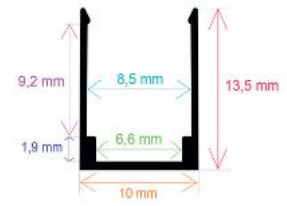

RoHS CE | 50 Uds. | 16,8 Kg. | 204 x 10 x 16 cm

Ref. 161014 **Tiras LED neón de 8 mm**

Medidas

10 mm. x 13,15 mm. x 2 metros

▶ Perfil de aluminio

RoHS 150 Uds. | 24,3 Kg. | 204 x 18 x 10 cm

Instalación de los diferentes tipos de perfiles