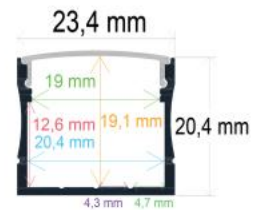

Ref. 162320

Medidas

23,4 mm. x 20,4 mm. x 2 metros

- ▶ Perfil de aluminio
- ▶ Difusor opal de PC
- ▶ Tapas: 2
- ▶ Grapas: 4
- ▶ *Accesorios recomendados: 1601211, 1601212, 165016 □ Pág. 42, 48

RoHS CE | 50 Uds. | 23,6 Kg. | 204 x 18 x 13 cm