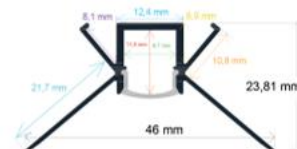

RoHS CE 10 Uds. | 27,5 Kg. | 204 x 18 x 13 cm

*Accesorios no incluidos

Ref. 164084 **Iluminación bidireccional**

Medidas

40,85 mm. x 84,5 mm. x 2 metros

- ▶ Perfil de aluminio
- ▶ Difusor opal de PC: 2
- ▶ Tapas: 2

RoHS CE | 20 Uds. | 27,5 Kg. | 204 x 18 x 15 cm

Ref. 166628 **Extrafino con difusor en ángulo recto**

Medidas

66,32 mm. x 26,97 mm. x 2 metros

- ▶ Perfil de aluminio
- ▶ Difusor opal de PC
- ▶ Tapas: 2

RoHS CE | 25 Uds. | 31,6 Kg. | 204 x 20 x 17 cm

*Accesorios no incluidos

Ref. 164624 **Empotrable en esquina**

Medidas

46 mm. x 23,81 mm. x 2 metros

- ▶ Perfil de aluminio
- ▶ Difusor opal de PC
- ▶ Tapas: 2
- ▶ *Accesorios recomendados: 1601101, 1601102
- Pág. 42

RoHS CE | 50 Uds. | 27 Kg. | 204 x 18 x 17 cm

Ref. 165022 **Empotrable en esquina**

Medidas

50,09 mm. x 22,2 mm. x 2 metros

- ▶ Perfil de aluminio
- ▶ Difusor opal de PC
- ▶ Tapas: 2
- ▶ *Accesorios recomendados: 1601101, 1601102
- Pág. 42