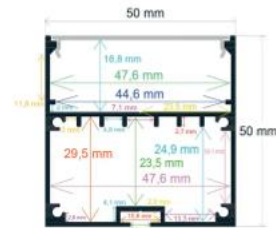

RoHS CE 10 Uds. | 27,5 Kg. | 204 x 18 x 13 cm

*Accesorios no incluidos

Ref. 164084 **Iluminación bidireccional**

Medidas

40,85 mm. x 84,5 mm. x 2 metros

- ▶ Perfil de aluminio
- ▶ Difusor opal de PC: 2
- ▶ Tapas: 2

RoHS CE | 10 Uds. | 19,7 Kg. | 204 x 18 x 15 cm

Ref. 165050

Medidas

35,22 mm. x 66 mm. x 2 metros

- ▶ Perfil de aluminio
- ▶ Difusor opal de PC
- ▶ Tapas: 2
- ▶ *Accesorios recomendados: 165000, 165001, 165005, 165007, 165008, 165009, 165013, 165018, 1601421, 1601422 □ Pág. 43, 47, 48