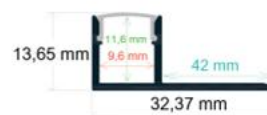

RoHS CE 10 Uds. | 27,5 Kg. | 204 x 18 x 13 cm

*Accesorios no incluidos

Ref. 164084 **Iluminación bidireccional**

Medidas

40,85 mm. x 84,5 mm. x 2 metros

- ▶ Perfil de aluminio
- ▶ Difusor opal de PC: 2
- ▶ Tapas: 2

RoHS CE | 50 Uds. | 27 Kg. | 204 x 18 x 17 cm

Ref. 165022 **Empotrable en esquina**

Medidas

50,09 mm. x 22,2 mm. x 2 metros

- ▶ Perfil de aluminio
- ▶ Difusor opal de PC
- ▶ Tapas: 2
- ▶ *Accesorios recomendados: 1601101, 1601102
- Pág. 42

RoHS CE | 50 Uds. | 27,8 Kg. | 204 x 18 x 17 cm

Ref. 163213 **Empotrable**

Medidas

32,37 mm. x 13,65 mm. x 2 metros

- ▶ Perfil de aluminio
- ▶ Difusor opal de PC
- ▶ Tapas: 2
- ▶ *Accesorios recomendados: 1601101, 1601102
- Pág. 42

RoHS CE | 50 Uds. | 18,5 Kg. | 204 x 18 x 10 cm

*Accesorios no incluidos

Ref. 165213 **Empotrable**

Medidas
52,25 mm. x 13,15 mm. x 2 metros

- ▶ Perfil de aluminio
- ▶ Difusor opal de PC
- ▶ Tapas: 2
- ▶ *Accesorios recomendados: 1601101, 1601102
- Pág. 42