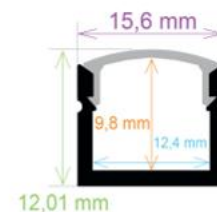

RoHS CE | 100 Uds. | 33,1 Kg. | 204 x 18 x 13 cm

*Accesorios no incluidos