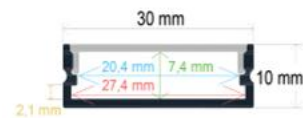

Ref. 163011

Medidas

30 mm. x 10 mm. x 2 metros

1. Perfil de aluminio
   - Difusor opal de PC
   - Tapas: 2
   - Grapas: 4
   - *Accesorios recomendados: 1601281, 1601282
2. ☐ Pág. 43

RoHS CE | 50 Uds. | 23 Kg. | 204 x 18 x 15 cm

Ref. 163021 **Superficie opción colgable**

Medidas

30 mm. x 20 mm. x 2 metros

1. Perfil de aluminio
   - Difusor opal de PC
   - Tapas: 2
   - Grapas: 4
   - *Accesorios recomendados: 1601281, 1601282
2. ☐ Pág. 43

RoHS CE | 40 Uds. | 24,6 Kg. | 204 x 18 x 15 cm

Acabados: ● 163021
○ 1630211

Ref. 163525

Medidas

35,3 mm. x 25 mm. x 2 metros

- Perfil de aluminio
- Difusor opal de PC
- Tapas: 2

RoHS CE | 30 Uds. | 31,6 Kg. | 204 x 16 x 17 cm

Ref. 163541 **Opción colgable**

Medidas

36,4 mm. x 41,8 mm. x 2 metros

1. Perfil de aluminio
   - Difusor opal de PC
   - Tapas: 2
   - *Accesorios recomendados: 165000, 165001, 165013
2. ☐ Pág. 48

RoHS CE | 16 Uds. | 26,7 Kg. | 204 x 18 x 17 cm

Ref. 164235

Medidas

42,7 mm. x 35 mm. x 2 metros

1. Perfil de aluminio
   - Difusor opal de PC
   - Tapas: 2
   - *Accesorios recomendados: 165000, 165001, 165013
2. ☐ Pág. 48

RoHS CE | 16 Uds. | 26,7 Kg. | 204 x 18 x 17 cm

*Accesorios no incluidos