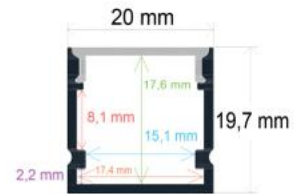

RoHS CE | 50 Uds. | 18,5 Kg. | 204 x 18 x 13 cm

Ref. 162020

Medidas

20 mm. x 19,7 mm. x 2 metros

- ▶ Perfil de aluminio
- ▶ Difusor opal de PC
- ▶ Tapas: 2
- ▶ Grapas: 4

RoHS CE | 50 Uds. | 25,1 Kg. | 204 x 18 x 11 cm