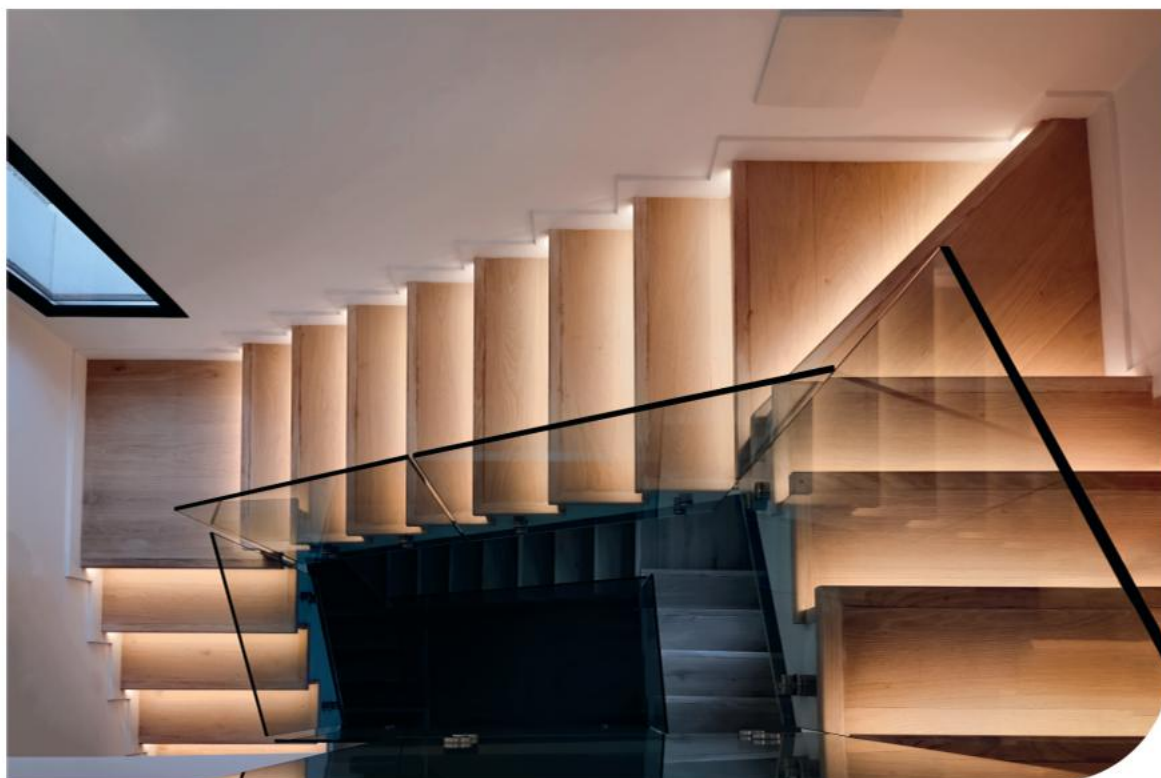

Ref. 166826 **Extrafino con difusor curvo**

Medidas

68 mm. x 26 mm. x 2 metros

1. Perfil de aluminio
   - Difusor opal de PC
   - Tapas: 2
   - *Accesorios recomendados: 1601101, 1601102
2. Pág. 42

RoHS CE | 20 Uds. | 27,5 Kg. | 204 x 18 x 15 cm

Ref. 166628 **Extrafino con difusor en ángulo recto**

Medidas

66,32 mm. x 26,97 mm. x 2 metros

- Perfil de aluminio
- Difusor opal de PC
- Tapas: 2

RoHS CE | 25 Uds. | 31,6 Kg. | 204 x 20 x 17 cm

*Accesorios no incluidos