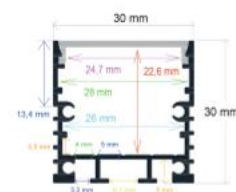

*Accesorios no incluidos