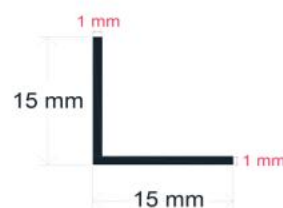

RoHS CE | 100 Uds. | 30,3 Kg. | 204 x 11 x 11 cm