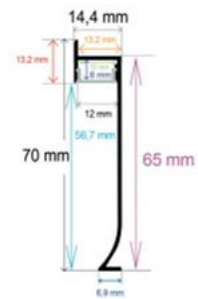

RoHS CE | 40 Uds. | 28,3 Kg. | 204 x 18 x 17 cm

Ref. 168016 **Extrafino**

Medidas

80 mm. x 16,1 mm. x 2 metros

- ▶ Perfil de aluminio
 - ▶ Difusor opal de PC
 - ▶ Tapas: 2
 - ▶ *Accesorios recomendados: 1601101, 1601102
- ☐ Pág. 43

RoHS CE | 10 Uds. | 21,9 Kg. | 204 x 18 x 13 cm

*Accesorios no incluidos

Ref. 16881 **Extrafino con difusor curvo**

Medidas

8 mm. x 8 mm. x 2 metros

- ▶ Perfil de aluminio
- ▶ Difusor opal de PC
- ▶ Tapas: 2
- ▶ Grapas: 4

RoHS CE | 300 Uds. | 30,4 Kg. | 204 x 18 x 13 cm

Ref. 161615 **Con difusor curvo**

Medidas

16 mm. x 16 mm. x 2 metros

- ▶ Perfil de aluminio
- ▶ Difusor opal de PC
- ▶ Tapas: 2
- ▶ Grapas: 4
- ▶ *Accesorios recomendados: 165014 Pág. 46

RoHS CE 10 Uds. | 27,5 Kg. | 204 x 18 x 13 cm

*Accesorios no incluidos

Ref. 164084 **Iluminación bidireccional**

Medidas

40,85 mm. x 84,5 mm. x 2 metros

- ▶ Perfil de aluminio
- ▶ Difusor opal de PC: 2
- ▶ Tapas: 2