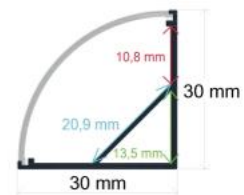

Ref. 161616 **Extrafino con difusor curvo**

Medidas

16 mm. x 16 mm. x 2 metros

- Perfil de aluminio
- Difusor opal de PC
- Tapas: 2
- Grapas: 4

RoHS CE | 100 Uds. | 23,8 Kg. | 204 x 18 x 13 cm

Ref. 161818 **Reforzado y con embellecedores**

Medidas

25,21 mm. x 16,91 mm. x 2 metros

- Perfil de aluminio
- Difusor opal de PC
- Tapas: 2
- Grapas: 4

RoHS CE | 50 Uds. | 22 Kg. | 204 x 18 x 13 cm

Ref. 163030 **Extrafino**

Medidas

30 mm. x 30 mm. x 2 metros

- Perfil de aluminio
- Difusor opal de PC
- Tapas: 2
- Grapas: 4

RoHS CE | 40 Uds. | 26,7 Kg. | 204 x 18 x 13 cm

Ref. 163031 **Extrafino**

Medidas

30 mm. x 30 mm. x 2 metros

- Perfil de aluminio
- Difusor opal de PC
- Tapas: 2
- Grapas: 4

RoHS CE | 30 Uds. | 19,6 Kg. | 204 x 18 x 11 cm