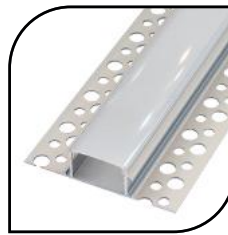

Ref. 166214

Medidas

61,45 mm. x 14,97 mm. x 2 metros

- Perfil de aluminio
- Difusor opal de PC
- Tapas: 2

RoHS CE | 25 Uds. | 29,1 Kg. | 204 x 18 x 17 cm