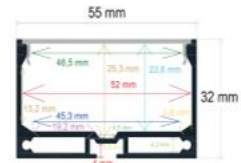

Ref. 163535 **Superficie opción colgable**

Medidas
35 mm. x 35 mm. x 2 metros

- Perfil de aluminio
- Difusor opal de PC
- Tapas: 2
- *Accesorios recomendados: 165000, 165001, 165002, 165005, 165007, 165008, 165009, 165013, 1601321, 1601322 □ Pág. 43, 47, 48

RoHS 25 Uds. | 29,1 Kg. | 204 x 18 x 17 cm

Acabados: ● 163535
○ 1635351
● 1635352

Ref. 165034

Medidas
50 mm. x 35 mm. x 2 metros

- Perfil de aluminio
- Difusor opal de PC
- Tapas: 2
- *Accesorios recomendados: 165000, 165001, 165002, 165003, 165005, 165007, 165007, 165008, 165009, 165010, 1601421, 1601422 □ Pág. 43, 47, 48

RoHS 18 Uds. | 26,5 Kg. | 204 x 18 x 17 cm

Acabados: ● 165034
○ 1650341
● 1650342

Ref. 165532

Medidas
55 mm. x 32 mm. x 2 metros

- Perfil de aluminio
- Difusor opal de PC
- Tapas: 2
- *Accesorios recomendados: 165000, 165001, 165002, 165005, 165007, 165007, 165008, 165009, 1601421, 1601452 □ Pág. 43, 47, 48

RoHS 18 Uds. | 27,8 Kg. | 204 x 18 x 13 cm

Ref. 167532

Medidas
75 mm. x 35 mm. x 2 metros

- Perfil de aluminio
- Difusor opal de PC
- Tapas: 2
- *Accesorios recomendados: 165000, 165001, 165005, 165007, 165008, 165009, 165013 □ Pág. 47, 48

RoHS 12 Uds. | 17,5 Kg. | 204 x 18 x 13 cm

Ref. 1610032 **De superficie con opción colgable**

Medidas
100,2 mm. x 32 mm. x 2 metros

- Perfil de aluminio
- Difusor opal de PC
- Tapas: 2
- *Accesorios recomendados: 165000, 165001, 165002, 165003, 165007, 165008, 165009, 165013 □ Pág. 46, 47, 48

RoHS 8 Uds. | 21,6 Kg. | 204 x 18 x 15 cm

*Accesorios no incluidos