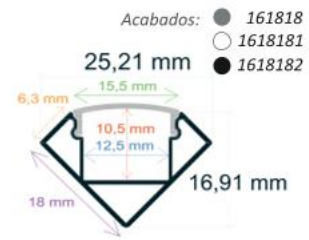

Ref. 161616 **Extrafino con difusor curvo**

Medidas

16 mm. x 16 mm. x 2 metros

- Perfil de aluminio
- Difusor opal de PC
- Tapas: 2
- Grapas: 4

RoHS CE | 100 Uds. | 23,8 Kg. | 204 x 18 x 13 cm

Ref. 161818 **Reforzado y con embellecedores**

Medidas

25,21 mm. x 16,91 mm. x 2 metros

- Perfil de aluminio
- Difusor opal de PC
- Tapas: 2
- Grapas: 4

RoHS CE | 50 Uds. | 22 Kg. | 204 x 18 x 13 cm

Ref. 163030 **Extrafino**

Medidas

30 mm. x 30 mm. x 2 metros

- Perfil de aluminio
- Difusor opal de PC
- Tapas: 2
- Grapas: 4

RoHS CE | 40 Uds. | 26,7 Kg. | 204 x 18 x 13 cm

Ref. 163031 **Extrafino**

Medidas

30 mm. x 30 mm. x 2 metros

- Perfil de aluminio
- Difusor opal de PC
- Tapas: 2
- Grapas: 4

RoHS CE | 30 Uds. | 19,6 Kg. | 204 x 18 x 11 cm