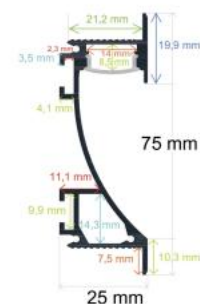

RoHS CE | 50 Uds. | 27,5 Kg. | 204 x 18 x 24 cm

Ref. 16460

Medidas

Ø 60 mm. x 2 metros

- ▶ Perfil de aluminio
- ▶ Difusor opal de PC
- ▶ Tapas: 2
- ▶ *Accesorios recomendados: 165000, 165001, 165005, 165007, 165008, 165009, 165013 [Pág. 47, 48](#)

RoHS CE 50 Uds. | 27 Kg. | 204 x 18 x 13 cm

Ref. 164913 **Iluminación bidireccional**

Medidas

17 mm. x 49 mm. x 2 metros

- ▶ Perfil de aluminio
- ▶ Difusor opal de PC: 2
- ▶ Tapas: 2
- ▶ Grapas: 4
- ▶ *Accesorios recomendados: 1601121, 1601122, 1601123, 1601124, 1601125, 1601126, 1601127, 16011231 Pág. 45

RoHS CE 40 Uds. | 27,5 Kg. | 204 x 18 x 13 cm

Ref. 167060 **Pared y rodapié**

Medidas

25 mm. x 75 mm. x 2 metros

- ▶ Perfil de aluminio
- ▶ Difusor opal de PC
- ▶ Tapas: 2
- ▶ *Accesorios recomendados: 165003, 165005, 165007, 165008, 165009, 1601121, 1601122, 1601123, 1601124, 1601125, 1601126, 1601127, 16011231 Pág. 45, 46, 47

RoHS CE 10 Uds. | 27,5 Kg. | 204 x 18 x 13 cm

*Accesorios no incluidos

Ref. 164084 **Iluminación bidireccional**

Medidas

40,85 mm. x 84,5 mm. x 2 metros

- ▶ Perfil de aluminio
- ▶ Difusor opal de PC: 2
- ▶ Tapas: 2