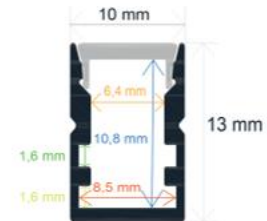

12,2 mm. x 7,61 mm. x 2 metros

- ▶ Perfil de aluminio
- ▶ Difusor opal de PC
- ▶ Tapas: 2

RoHS CE | 150 Uds. | 30 Kg. | 204 x 19 x 12 cm

Ref. 161013

Medidas

10 mm. x 13 mm. x 2 metros

- ▶ Perfil de aluminio
- ▶ Difusor opal de PC
- ▶ Tapas: 2
- ▶ Grapas: 4