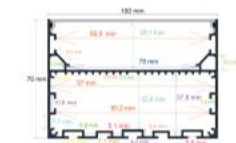

Ref. 165075 **De superficie con opción colgable**

Medidas

50 mm. x 75 mm. x 2 metros

- Perfil de aluminio
- Difusor opal de PC
- Tapas: 2
- *Accesorios recomendados: 165000, 165001, 165005, 165007, 165008, 165008, 165013, 1601421, 1601422 □ Pág. 43, 47, 48

RoHS 10 Uds. | 28 Kg. | 206 x 24 x 19 cm

Ref. 167080

Medidas

70 mm. x 80 mm. x 2 metros

- Perfil de aluminio
- Difusor opal de PC
- Tapas: 2
- *Accesorios recomendados: 165000, 165001, 165007, 165008, 165009, 165013 □ Pág. 47, 48

RoHS 8 Uds. | 30,4 Kg. | 205 x 35 x 14 cm

Ref. 1610070 **Colgable**

Medidas

100 mm. x 70 mm. x 2 metros

- Perfil de aluminio
- Difusor opal de PC
- Tapas: 2
- *Accesorios recomendados: 165000, 165001, 165002, 165003, 165005, 165007, 165008, 165009, 165013 □ Pág. 46, 47, 48

RoHS 8 Uds. | 31,4 Kg. | 204 x 24 x 24 cm

Ref. 163036 **Superficie opción colgable**

Medidas

29,8 mm. x 35,6 mm. x 2 metros

- Perfil de aluminio
- Difusor opal de PC
- Tapas: 2
- *Accesorios recomendados: 165000, 165001, 165005, 165007, 165008, 165009, 165013 □ Pág. 47, 48

RoHS 25 Uds. | 24,1 Kg. | 204 x 18 x 15 cm

Ref. 164542 **Superficie opción colgable**

Medidas

44,8 mm. x 42 mm. x 2 metros

- Perfil de aluminio
- Difusor opal de PC
- Tapas: 2
- *Accesorios recomendados: 165000, 165001, 165002, 165003, 165005, 165007, 165008, 165009, 165013 □ Pág. 46, 47, 48

RoHS 20 Uds. | 26,9 Kg. | 204 x 18 x 17 cm

*Accesorios no incluidos