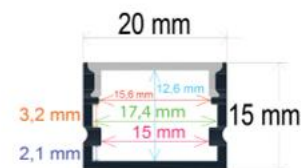

Ref. 161919