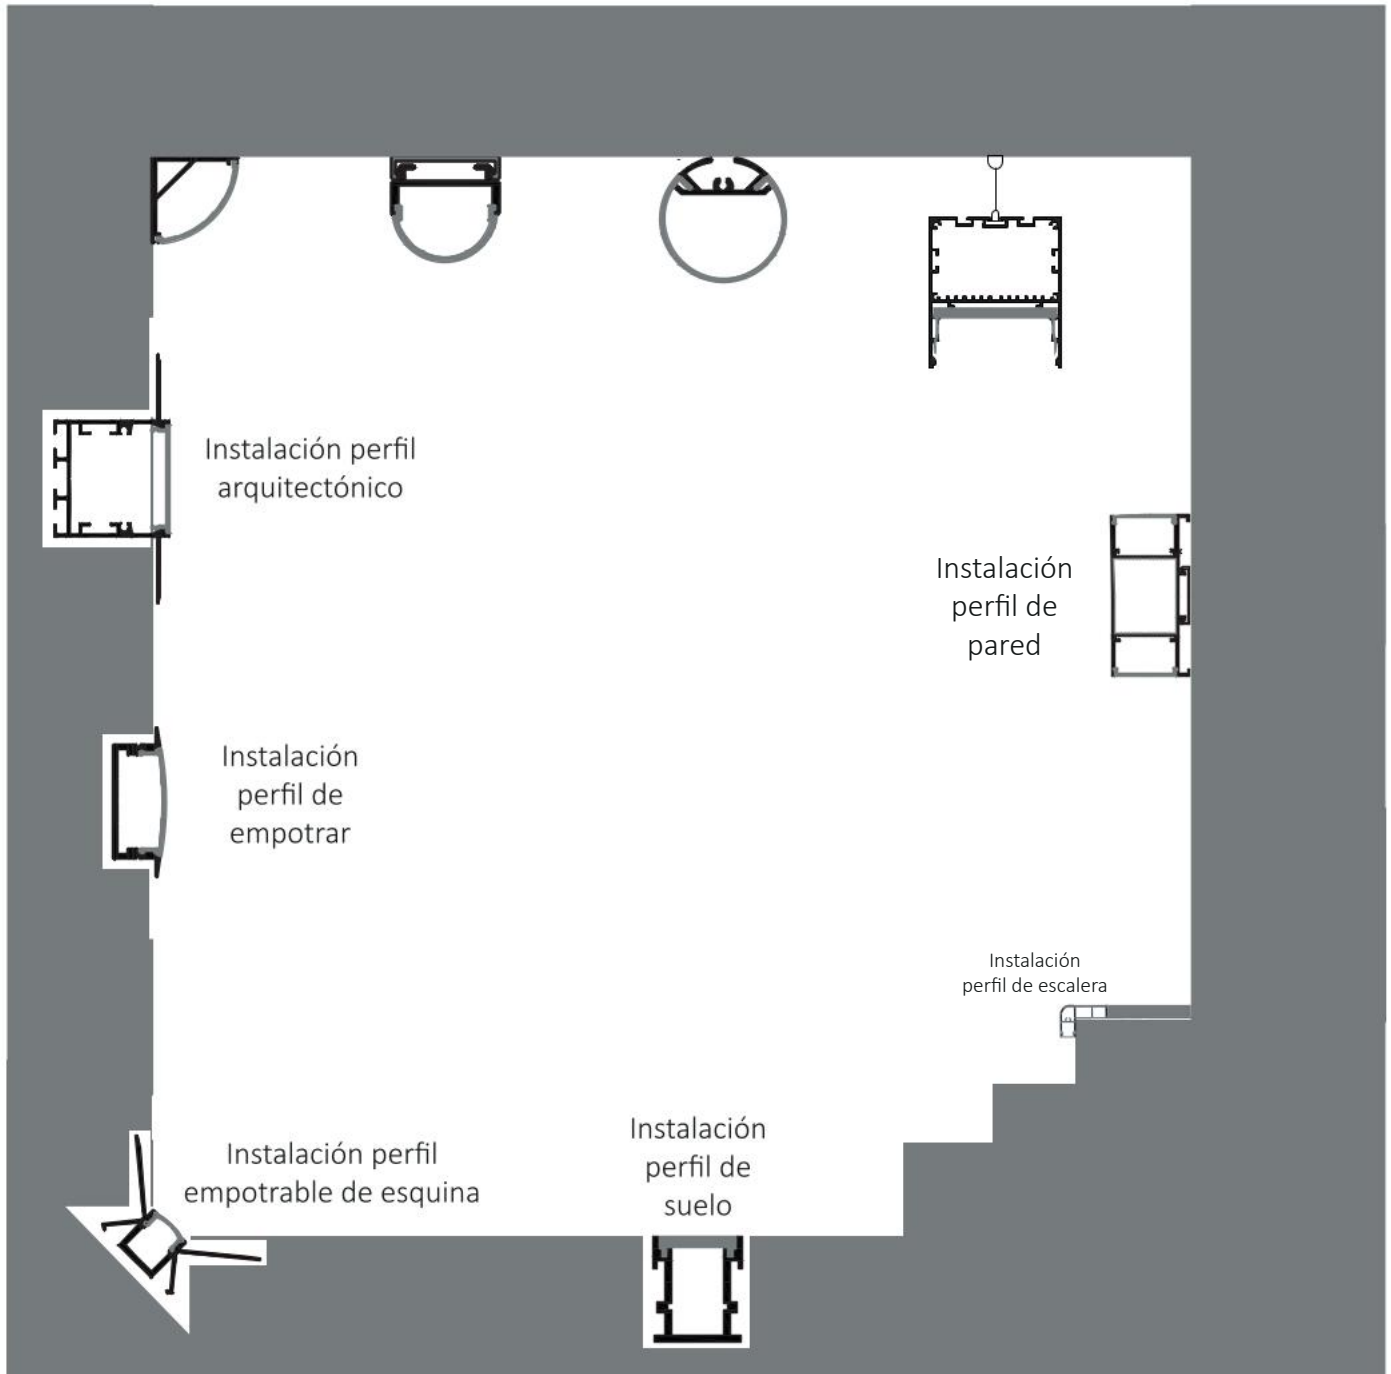

Instalación de los diferentes tipos de perfiles

Instalación perfil de esquina

Instalación perfil de superficie

Instalación perfil cilíndrico

Instalación perfil de superficie con opción colgable