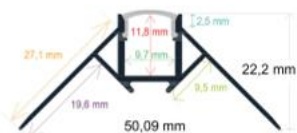

RoHS CE | 50 Uds. | 27 Kg. | 204 x 18 x 17 cm

Ref. 165022 **Empotrable en esquina**

Medidas

50,09 mm. x 22,2 mm. x 2 metros

- ▶ Perfil de aluminio
- ▶ Difusor opal de PC
- ▶ Tapas: 2
- ▶ *Accesorios recomendados: 1601101, 1601102
- Pág. 42