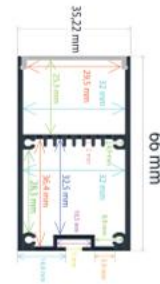

RoHS CE 10 Uds. | 27,5 Kg. | 204 x 18 x 13 cm

*Accesorios no incluidos

Ref. 164084 **Iluminación bidireccional**

Medidas

40,85 mm. x 84,5 mm. x 2 metros

- ▶ Perfil de aluminio
- ▶ Difusor opal de PC: 2
- ▶ Tapas: 2

RoHS CE | 8 Uds. | 29,6 Kg. | 206 x 25 x 17 cm

Ref. 163566

Medidas

35,22 mm. x 66 mm. x 2 metros

- ▶ Perfil de aluminio
- ▶ Difusor opal de PC
- ▶ Tapas: 2
- ▶ *Accesorios recomendados: 165000, 165001, 165002, 165005, 165007, 165008, 165009, 165013 □ Pág. 46, 47, 48