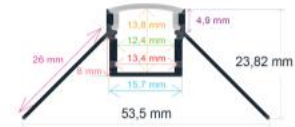

Ref. 165213 **Empotrable**

Medidas
52,25 mm. x 13,15 mm. x 2 metros

- Perfil de aluminio
- Difusor opal de PC
- Tapas: 2
- *Accesorios recomendados: 1601101, 1601102
- Pág. 42

RoHS 2026 CE | 50 Uds. | 25,3 Kg. | 204 x 18 x 17 cm

Ref. 165424 **Empotrable en esquina**

Medidas
53,5 mm. x 23,82 mm. x 2 metros

- Perfil de aluminio
- Difusor opal de PC
- Tapas: 2
- *Accesorios recomendados: 1601121, 1601122, 1601123, 1601124, 1601125, 1601126, 1601127
- Pág. 45

RoHS 2026 CE | 50 Uds. | 29,6 Kg. | 204 x 23 x 18 cm

Ref. 165815 **Empotrable**

Medidas
57,2 mm. x 14,5 mm. x 2 metros

- Perfil de aluminio
- Difusor opal de PC
- Tapas: 2
- *Accesorios recomendados: 1601121, 1601122, 1601123, 1601124, 1601125, 1601126, 1601127
- Pág. 45

RoHS 2026 CE | 50 Uds. | 26,7 Kg. | 204 x 24 x 24 cm

Ref. 166320 **Empotrable**

Medidas
63,4 mm. x 20,4 mm. x 2 metros

- Perfil de aluminio
- Difusor opal de PC
- Tapas: 2
- *Accesorios recomendados: 1601211, 1601212
- Pág. 42

RoHS 2026 CE | 32 Uds. | 22,7 Kg. | 204 x 24 x 24 cm

Ref. 167435 **Empotrable o colgado**

Medidas
75 mm. x 35 mm. x 2 metros

- Perfil de aluminio
- Difusor opal de PC
- Tapas: 2
- *Accesorios recomendados: 165000, 165001, 165002, 165003, 165005, 165007, 165008, 165009, 165013
- Pág. 46, 47, 48

RoHS 2026 CE | 20 Uds. | 26,35 Kg. | 204 x 24 x 24 cm

*Accesorios no incluidos