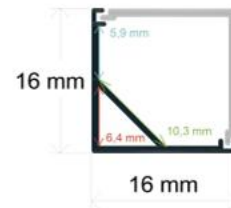

RoHS CE | 10 Uds. | 21,9 Kg. | 204 x 18 x 13 cm

*Accesorios no incluidos

Ref. 16881 **Extrafino con difusor curvo**

Medidas

8 mm. x 8 mm. x 2 metros

- ▶ Perfil de aluminio
- ▶ Difusor opal de PC
- ▶ Tapas: 2
- ▶ Grapas: 4

RoHS CE | 300 Uds. | 30,4 Kg. | 204 x 18 x 13 cm

Ref. 161615 **Con difusor curvo**

Medidas

16 mm. x 16 mm. x 2 metros

- ▶ Perfil de aluminio
- ▶ Difusor opal de PC
- ▶ Tapas: 2
- ▶ Grapas: 4
- ▶ *Accesorios recomendados: 165014 Pág. 46

RoHS CE | 100 Uds. | 22 Kg. | 204 x 18 x 11 cm

Acabados: ● 161615
○ 1616151
● 1616152

*Accesorios no incluidos

Ref. 161616 **Extrafino con difusor curvo**

Medidas

16 mm. x 16 mm. x 2 metros

- ▶ Perfil de aluminio
- ▶ Difusor opal de PC
- ▶ Tapas: 2
- ▶ Grapas: 4

RoHS CE | 100 Uds. | 23,8 Kg. | 204 x 18 x 13 cm

Ref. 161818 **Reforzado y con embellecedores**

Medidas

25,21 mm. x 16,91 mm. x 2 metros

- ▶ Perfil de aluminio
- ▶ Difusor opal de PC
- ▶ Tapas: 2
- ▶ Grapas: 4