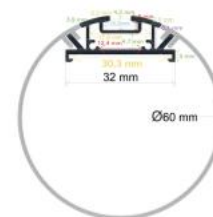

Medidas

Ø 20,4 mm. x 2 metros

- Perfil de aluminio
- Difusor opal de PC
- Tapas: 2
- *Accesorio recomendado: 165024 [Pág. 46](#)

RoHS CE | 40 Uds. | 27,5 Kg. | 204 x 18 x 10 cm

Medidas

Ø 30 mm. x 2 metros

- Perfil de aluminio
- Difusor opal de PC
- Tapas: 2
- *Accesorio recomendado: 165000, 165001, 165005, 165007, 165008, 165009, 165013 [Pág. 47, 48](#)

RoHS CE | 50 Uds. | 27,5 Kg. | 204 x 18 x 24 cm

Medidas

Ø 60 mm. x 2 metros

- Perfil de aluminio
- Difusor opal de PC
- Tapas: 2
- *Accesorios recomendados: 165000, 165001, 165005, 165007, 165008, 165009, 165013 [Pág. 47, 48](#)

RoHS CE | 25 Uds. | 29,3 Kg. | 204 x 20 x 24 cm

Cilíndrico extragrande

Medidas

Ø 120 mm. x 2 metros

- Perfil de aluminio
- Difusor opal de PC
- Tapas: 2
- *Accesorios recomendados: 165000, 165001, 165005, 165007, 165008, 165009 [Pág. 47, 48](#)

RoHS CE | 10 Uds. | 13,3 Kg. | 206 x 33 x 37 cm

*Accesorios no incluidos