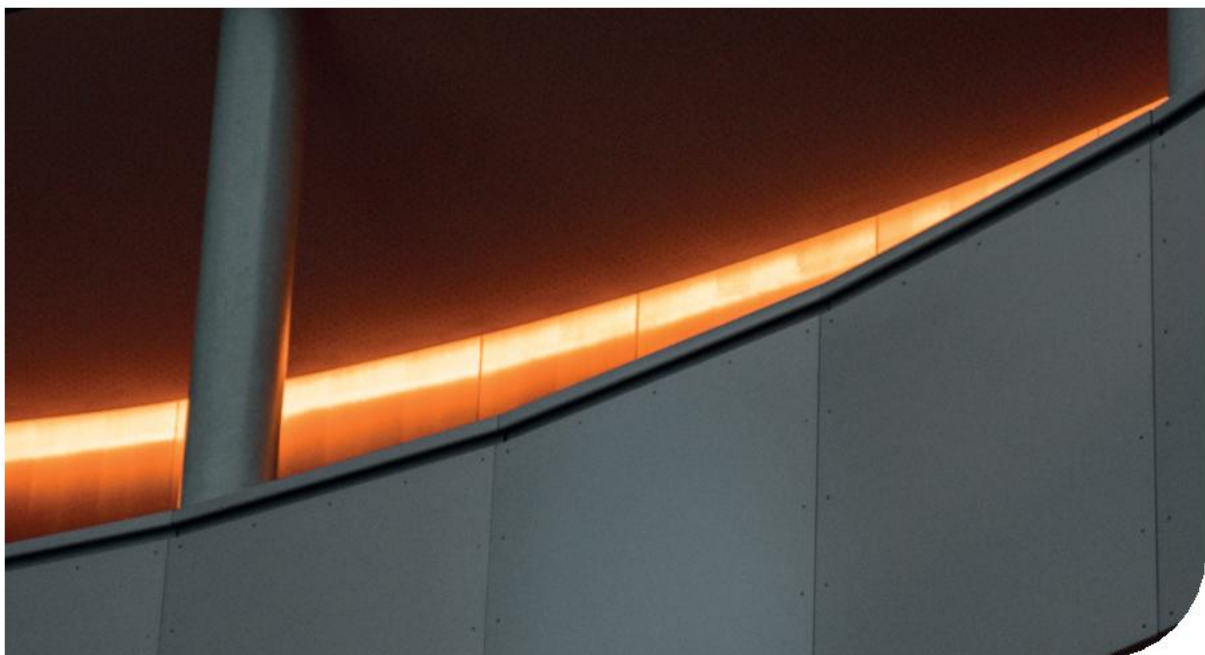

*Accesorios no incluidos