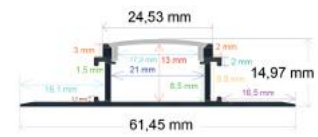

RoHS 2026 CE | 20 Uds. | 26,35 Kg. | 204 x 24 x 24 cm

*Accesorios no incluidos

Ref. 163545 **Empotrable**

Medidas

35,5 mm. x 45 mm. x 2 metros

- ▶ Perfil de aluminio
- ▶ Difusor opal de PC
- ▶ Tapas: 2

RoHS CE | 25 Uds. | 29,1 Kg. | 204 x 18 x 17 cm

Ref. 166214

Medidas

61,45 mm. x 14,97 mm. x 2 metros

- ▶ Perfil de aluminio
- ▶ Difusor opal de PC
- ▶ Tapas: 2

RoHS CE | 25 Uds. | 29,1 Kg. | 204 x 18 x 17 cm

Ref. 162327 **Superficie opción colgable**

Medidas