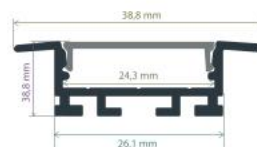

RoHS CE | 30 Uds. | 26,5 Kg. | 204 x 18 x 15 cm

Ref. 163912

Medidas

38 mm. x 11 mm. x 2 metros

- ▶ Perfil de aluminio
- ▶ Difusor opal de PC
- ▶ *Accesorios recomendados: 1601250 □ Pág. 44

RoHS CE | 50 Uds. | 23,1 Kg. | 204 x 18 x 11 cm