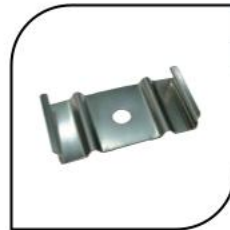

Ref. 165021 **Grapa de sujeción**

**Para unión de perfiles
en línea recta**
▶ 163535 / □ Pág. 18