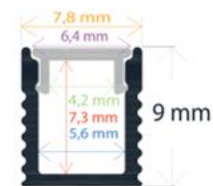

RoHS 200 Uds. | 25 Kg. | 204 x 18 x 13 cm

Ref. 160809

Medidas

7,8 mm. x 9 mm. x 2 metros

- ▶ Perfil de aluminio
- ▶ Difusor opal de PC
- ▶ Tapas: 2
- ▶ Grapas: 4

RoHS 250 Uds. | 26,5 Kg. | 204 x 20 x 16 cm