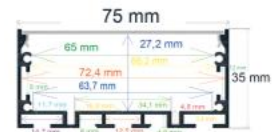

Ref. 163535 **Superficie opción colgable**

Medidas
35 mm. x 35 mm. x 2 metros

- Perfil de aluminio
- Difusor opal de PC
- Tapas: 2
- *Accesorios recomendados: 165000, 165001, 165002, 165005, 165007, 165008, 165009, 165013, 1601321, 1601322 □ Pág. 43, 47, 48

RoHS 25 Uds. | 29,1 Kg. | 204 x 18 x 17 cm

Acabados: ● 163535
○ 1635351
● 1635352

Ref. 165034

Medidas
50 mm. x 35 mm. x 2 metros

- Perfil de aluminio
- Difusor opal de PC
- Tapas: 2
- *Accesorios recomendados: 165000, 165001, 165002, 165003, 165005, 165007, 165007, 165008, 165009, 165010, 1601421, 1601422 □ Pág. 43, 47, 48

RoHS 18 Uds. | 26,5 Kg. | 204 x 18 x 17 cm

Acabados: ● 165034
○ 1650341
● 1650342

Ref. 165532

Medidas
55 mm. x 32 mm. x 2 metros

- Perfil de aluminio
- Difusor opal de PC
- Tapas: 2
- *Accesorios recomendados: 165000, 165001, 165002, 165005, 165007, 165007, 165008, 165009, 1601421, 1601452 □ Pág. 43, 47, 48

RoHS 18 Uds. | 27,8 Kg. | 204 x 18 x 13 cm

Ref. 167532

Medidas
75 mm. x 35 mm. x 2 metros

- Perfil de aluminio
- Difusor opal de PC
- Tapas: 2
- *Accesorios recomendados: 165000, 165001, 165005, 165007, 165008, 165009, 165013 □ Pág. 47, 48

RoHS 12 Uds. | 17,5 Kg. | 204 x 18 x 13 cm

Ref. 1610032 **De superficie con opción colgable**

Medidas
100,2 mm. x 32 mm. x 2 metros

- Perfil de aluminio
- Difusor opal de PC
- Tapas: 2
- *Accesorios recomendados: 165000, 165001, 165002, 165003, 165007, 165008, 165009, 165013 □ Pág. 46, 47, 48

RoHS 8 Uds. | 21,6 Kg. | 204 x 18 x 15 cm

*Accesorios no incluidos