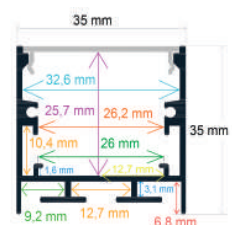

Ref. 1635351

Perfil LED blanco de superficie con opción colgable de 35 x 35 mm.

- Medida: 2 m
- Difusor opal: incluido
- Tapas por barra: 2
- Caja de 25 barras (50 metros)
- Peso: 29,1 kg
- Medidas de la caja: 204x18x17 mm (FS09)

P.V.P. 42,70 €