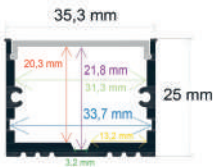

Ref. 163525

Perfil LED de superficie de 35,3 x 25 mm.

- Medida: 2 m
- Difusor opal: incluido
- Tapas por barra: 2
- Grapas por barra: 4
- Caja de 30 barras (60 metros)
- Peso: 31,6 kg
- Medidas de la caja: 206x16x17 cm

P.V.P. 35,71 €