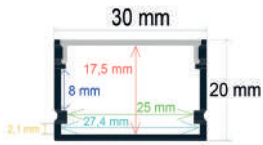

13. FLEXIBLE

Ref. 1630215

Perfil LED de superficie de 30 x 20 mm.

- Medida: 2 m
- Difusor opal: incluido
- Tapas por barra: 2
- Caja de 40 barras (80 metros)
- Peso: 19,5 kg
- Medidas de la caja: 204x18x15 cm

P.V.P. 20,18 €