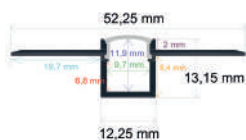

Ref. 165213

Perfil LED empotrable en obras, de 52,25 x 13,15 mm.

- Medida: 2 m
- Difusor opal: incluido
- Tapas por barra: 2
- Caja de 50 barras (100 metros)
- Peso: 25,3 kg
- Medidas de la caja: 204x18x17mm (FS08)

P.V.P. 20,65 €