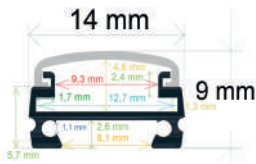

Ref. 165611

Perfil LED de superficie de 56 x 9,34 mm.

- Medida: 2 m
- Difusor opal: incluido
- Tapas por barra: 2
- Grapas por barra: 4
- Caja de 50 barras (100 metros)
- Peso: 22,5 kg
- Medidas de la caja: 204x18x15 cm

P.V.P. 13,97 €