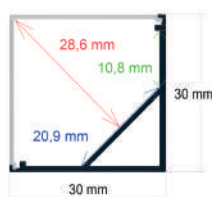

Ref. 163031

Perfil LED de esquina con el difusor en ángulo recto de 30x30 mm.

- Medida: 2 m
- Difusor opal: incluido
- Grapas por barra: 4
- Tapas por barra: 2
- Caja de 30 barras (60 metros)
- Peso: 19,6 kg
- Medidas de la caja: 204x18x11 cm (FS02)

P.V.P. 21,97 €