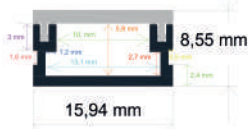

06.2 SUELO (Exterior)

Ref. 162226

Perfil LED empotrable en suelo exterior de 21,8 x 25,8 mm.

- Medida: 2 m
- Difusor opal: incluido
- Tapas por barra: 2
- Caja de 30 barras (60 metros)
- Peso: 27 kg
- Medidas de la caja: 204x18x14 cm (FS06)

P.V.P. 29,03 €