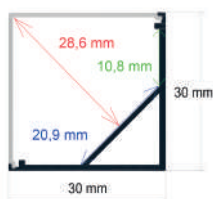

Ref. 163031

Perfil LED de esquina con el difusor en ángulo recto de 30x30 mm.

- Medida: 2 m
- Difusor opal: incluido
- Grapas por barra: 4
- Tapas por barra: 2
- Caja de 30 barras (60 metros)
- Peso: 19,6 kg
- Medidas de la caja: 204x18x11 cm (FS02)

P.V.P. 21,97 €