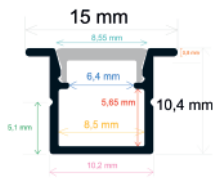

P.V.P. 16,30 €

05. PARED

Ref. 164084

Perfil LED de pared con iluminación bidireccional de 40,85x84,5 mm.

- Medida: 2 m
- Difusor opal: incluido (2 unidades)
- Tapas por barra: 2
- Caja de 10 barras (20 metros)
- Peso: 26,6 kg
- Medidas de la caja: 204x20x25 cm (FS05 CMLC)

P.V.P. 80,78 €

Ref. 167080

Perfil LED colgable de 70 x 80 mm.

- Medida: 2 m
- Difusor opal: incluido
- Tapas por barra: 2
- Barras por caja: 8 (16 metros)
- Peso: 19,7 kg
- Medidas de la caja: 205x35x14 mm (FS09 CMLC)

P.V.P. 94,61 €

Ref. 1610070

Perfil LED para instalar de forma suspendida de 100 x 70 mm.

- Medida: 2 m
- Difusor opal: incluido
- Tapas por barra: 2
- Caja de 8 barras (16 metros)
- Peso: 31,4 kg
- Medidas de la caja: 204x24x24mm (FS09)

P.V.P. 106,98 €

NUEVO

Ref. 161510

Perfil LED empotrable de 15 x 10,4 mm.

- Medida: 2 m
- Difusor opal: incluido
- Tapas por barra: 2
- Barras por caja: 150 (300 metros)
- Peso: 26,7 kg
- Medidas de la caja: 204x18x10 mm (FS09)