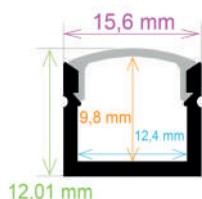

Ref. 161512

Perfil LED de superficie 15,6 x 12,01 mm

- Medida: 2 m
- Difusor opal: incluido
- Tapas por barra: 2
- Grapas por barra: 4
- Caja de 100 barras (200 metros)
- Peso: 33,1 kg
- Medidas de la caja: 204x18x13 cm (FS11)

P.V.P. 10,09 €