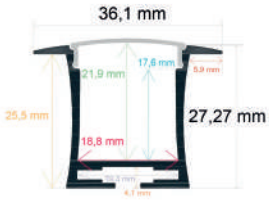

P.V.P. 11,64 €

Ref. 163020

Perfil LED empotrable de 30 x 20,4 mm.

- Medida: 2 m
- Difusor opal: incluido
- Tapas por barra: 2
- Caja de 50 barras (100 metros)
- Peso: 26,7 kg
- Medidas de la caja: 204x18x13 cm (FS10)

P.V.P. 16,30 €

Ref. 163627

Perfil LED empotrable de techo de 36,1 x 27,27 mm

- Medida: 2 m
- Difusor opal: incluido
- Tapas por barra: 2
- Caja de 30 barras (60 metros)
- Peso: 26,5 kg
- Medidas de la caja: 204x18x13 cm (FS10)