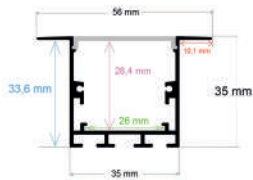

P.V.P. **65,50 €**

Ref. 1612535

Perfil LED empotrable de 124,15 x 35 mm

- Medida: 2 m
- Difusor opal: incluido
- Tapas por barra: 2
- Caja de 6 barras (12 metros)
- Peso: 32,3 kg
- Medidas de la caja: 204x18x11 cm (FS10 CMLC)

P.V.P. **93,16 €**

Ref. 1610149

Perfil LED cóncavo con luz bilateral indirecta para empotrar de 101,6 x 49,25 mm

- Medida: 2 m
- Difusor opal: incluido
- Tapas por barra: 2
- Caja de 12 barras (24 metros)
- Peso: 27 kg
- Medidas de la caja: 204x24x24 cm (FS10 CMLC)