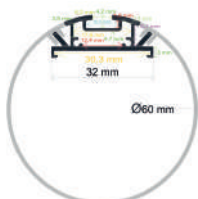

- Medida: 2 m
- Difusor opal: incluido
- Tapas por barra: 2
- Caja de 25 barras (50 metros)
- Peso: 29,3 kg
- Medidas de la caja: 204x20x24 cm (FS03)

P.V.P. 44,25 €