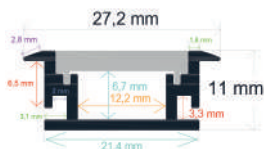

P.V.P. 11,33 €

06.2 SUELO (Exterior)

Ref. 162226

Perfil LED empotrable en suelo exterior de 21,8 x 25,8 mm.

- Medida: 2 m
- Difusor opal: incluido
- Tapas por barra: 2
- Caja de 30 barras (60 metros)
- Peso: 27 kg
- Medidas de la caja: 204x18x14 cm (FS06)

P.V.P. 29,03 €

Ref. 162711

Perfil LED empotrable en suelo exterior de 27,2 x 11 mm.

- Medida: 2 m
- Difusor opal: incluido
- Tapas por barra: 2
- Caja de 50 barras (100 metros)
- Peso: 27,5 kg
- Medidas de la caja: 204x18x10 cm (FS06)