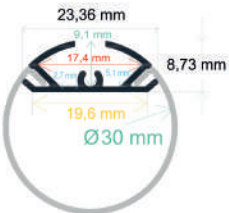

- Medida: 2 m
- Difusor opal: incluido
- Tapas por barra: 2
- Caja de 50 barras (100 metros)
- Peso: 27,5 kg
- Medidas de la caja: 204x20x24 cm (FS03)

P.V.P. 17,08 €

Ref. 16460

Perfil LED cilíndrico de $\varnothing$ 60 mm.