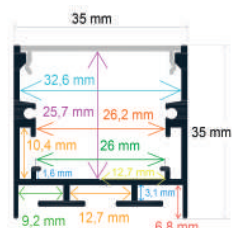

Ref. 163535

Perfil LED de superficie con opción colgable de 35 x 35 mm.

- Medida: 2 m
- Difusor opal: incluido
- Tapas por barra: 2
- Caja de 25 barras (50 metros)
- Peso: 29,1 kg
- Medidas de la caja: 204x18x17 mm (FS09)

P.V.P. 38,81 €