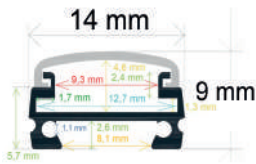

11.1. SUPERFICIE curvo

Ref. 161409

Perfil LED de superficie de 14 x 9 mm.

- Medida: 2 m
- Difusor opal: incluido
- Tapas por barra: 2
- Grapas por barra: 4
- Caja de 100 barras (200 metros)
- Peso: 19,7 kg
- Medidas de la caja: 204x18x11 cm

P.V.P. 6,99 €