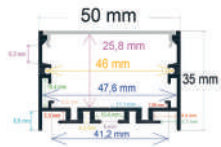

Ref. 1650341

Perfil LED blanco de superficie con opción colgable de 50 x 35 mm.

- Medida: 2 m
- Difusor opal: incluido
- Tapas por barra: 2
- Barras por caja: 18 (36 metros)
- Peso: 26,5 kg
- Medidas de la caja: 204x18x17 mm (FS09)

P.V.P. 50,46 €