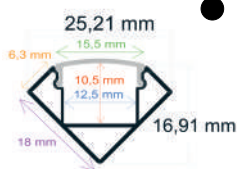

Ref. 1618182

● Perfil LED negro de esquina reforzado y con embellecedores de 25x21 mm.

- Medida: 2 m
- Difusor opal: incluido
- Grapas por barra: 4
- Tapas por barra: 2
- Caja de 50 barras (100 metros)
- Peso: 22 kg
- Medidas de la caja: 204x18x13 cm (FS02 ZK02)

P.V.P. 9,46 €