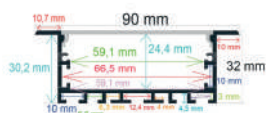

Ref. 169032

Perfil LED empotrable de 90 x 32 mm

- Medida: 2 m
- Difusor opal: incluido
- Tapas por barra: 2
- Caja de 10 barras (20 metros)
- Peso: 23,5 kg
- Medidas de la caja: 206x18x17 cm (FS10 CMLC)

P.V.P. **65,50 €**