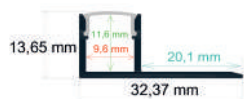

Perfil LED para rodapiés de 70 x 14,4 mm. Para instalar en un rodapié con una tira LED en su interior.

- Medida: 2 m
- Difusor opal:
- Caja de 40 barras (80 metros)
- Peso: 28,3 kg
- Medidas de la caja: 204x18x17 cm (FC01)

P.V.P. 11,33 €

06.2 SUELO (Exterior)

Ref. 162226

Perfil LED empotrable en suelo exterior de 21,8 x 25,8 mm.

- Medida: 2 m
- Difusor opal: incluido
- Tapas por barra: 2
- Caja de 30 barras (60 metros)
- Peso: 27 kg
- Medidas de la caja: 204x18x14 cm (FS06)

P.V.P. 29,03 €

Ref. 162711

Perfil LED empotrable en suelo exterior de 27,2 x 11 mm.

- Medida: 2 m
- Difusor opal: incluido
- Tapas por barra: 2
- Caja de 50 barras (100 metros)
- Peso: 27,5 kg
- Medidas de la caja: 204x18x10 cm (FS06)

P.V.P. 19,87 €

Ref. 163213

Perfil LED empotrable en obras, de 32,37 x 13,65 mm.

- Medida: 2 m
- Difusor opal: incluido
- Tapas por barra: 2
- Caja de 50 barras (100 metros)
- Peso: 18,5 kg
- Medidas de la caja: 204x18x10 cm (FS08)