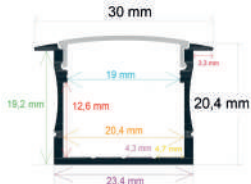

Ref. 163020

Perfil LED empotrable de 30 x 20,4 mm.

- Medida: 2 m
- Difusor opal: incluido
- Tapas por barra: 2
- Caja de 50 barras (100 metros)
- Peso: 26,7 kg
- Medidas de la caja: 204x18x13 cm (FS10)

P.V.P. 16,30 €