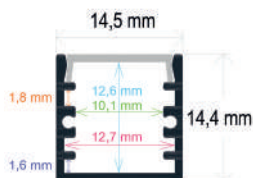

Ref. 161414

Perfil LED de superficie de 14,5 x 14,4 mm.

- Medida: 2 m
- Difusor opal: incluido
- Tapas por barra: 2
- Grapas por barra: 4
- Caja de 200 barras (400 metros)
- Peso: 29,6 kg
- Medidas de la caja: 204x18x13 cm (FS11)

P.V.P. 9,94 €