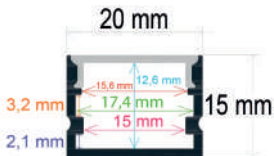

Ref. 162015

Perfil LED de superficie de 20 x 15 mm.

- Medida: 2 m
- Difusor opal: incluido
- Tapas por barra: 2
- Grapas por barra: 4
- Caja de 50 barras (100 metros)
- Peso: 22 kg
- Medidas de la caja: 204x18x10 cm (FS11)

P.V.P. **14,36 €**