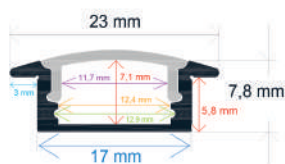

P.V.P. 5,97 €

Ref. 1624072

Perfil LED negro empotrable de 23 x 14,5 mm.

- Medida: 2 m
- Difusor opal: incluido
- Tapas por barra: 2
- Caja de 100 barras (200 metros)
- Peso: 22,1 kg
- Medidas de la caja: 204x18x11 mm (FS10)

P.V.P. 5,97 €

Ref. 162508

Perfil LED empotrable de 23 x 7,8 mm.

- Medida: 2 m
- Difusor opal: incluido
- Tapas por barra: 2
- Caja de 100 barras (200 metros)
- Peso: 29,4 kg
- Medidas de la caja: 204x18x13 mm (FS10)