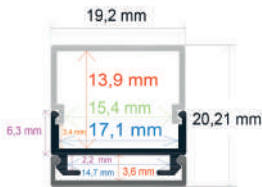

P.V.P. **9,69 €**

Ref. 161919

Perfil LED de superficie con opción colgable y difusor curvo de 19,3 x 19,19 mm.

- Medida: 2 m
- Difusor opal: incluido
- Tapas por barra: 2
- Caja de 50 barras (100 metros)
- Peso: 17,5 kg
- Medidas de la caja: 204x18x13 cm

P.V.P. **13,20 €**

Ref. 161920

Perfil LED de superficie con opción colgable y difusor en ángulo recto de 19,2 x 20,21 mm.

- Medida: 2 m
- Difusor opal: incluido
- Tapas por barra: 2
- Caja de 50 barras (100 metros)
- Peso: 18,5 kg
- Medidas de la caja: 204x18x13 cm