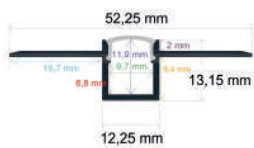

Ref. 1658155

Perfil LED de superficie de 57,2 x 14,5 mm.

- Medida: 2 m
- Difusor opal: incluido
- Tapas por barra: 2
- Caja de 50 barras (100 metros)
- Peso: 20,5 kg
- Medidas de la caja: 204x24x24 cm

P.V.P. 20,18 €