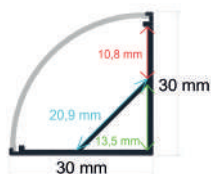

Ref. 163030

Perfil LED de esquina con el difusor curvo de 30x30 mm.

- Medida: 2 m
- Difusor opal: incluido
- Grapas por barra: 4
- Tapas por barra: 2
- Caja de 40 barras (80 metros)
- Peso: 26,7 kg
- Medidas de la caja: 204x18x13 cm (FS02)

P.V.P. 20,42 €