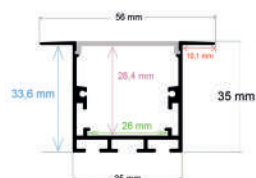

Ref. 165635

Perfil LED empotrable con opción colgable de 56 x 35 mm

- Medida: 2 m
- Difusor opal: incluido
- Tapas por barra: 2
- Caja de 20 barras (40 metros)
- Peso: 24,4 kg
- Medidas de la caja: 210x20x14 cm (FS10)

P.V.P. **37,26 €**