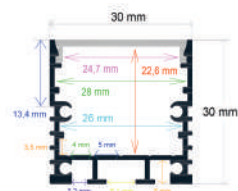

Ref. 163032

Perfil LED de superficie con opción colgable de 30 x 30 mm.

- Medida: 2 m
- Difusor opal: incluido
- Tapas por barra: 2
- Caja de 25 barras (50 metros)
- Peso: 24,3 kg
- Medidas de la caja: 204x18x13 mm (FS09)

P.V.P. 29,50 €