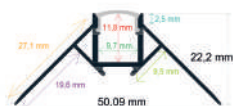

P.V.P. 15,99 €

Ref. 164624

Perfil LED empotrable en esquinas, de 46 x 23,81 mm.

- Medida: 2 m
- Difusor opal: incluido
- Tapas por barra: 2
- Caja de 50 barras (100 metros)
- Peso: 25,6 kg
- Medidas de la caja: 204x18x15mm (FS08)

P.V.P. 21,58 €

Ref. 165022

Perfil LED empotrable en esquinas, de 50,9 x 22,2 mm.

- Medida: 2 m
- Difusor opal: incluido
- Tapas por barra: 2
- Caja de 50 barras (100 metros)
- Peso: 27,8 kg
- Medidas de la caja: 204x18x15mm (FS08)