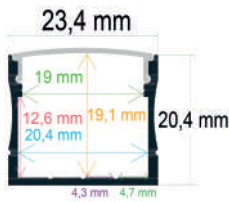

Ref. 162320

Perfil LED blanco de superficie de 23,4 x 20,4 mm

- Medida: 2 m
- Difusor opal: incluido
- Tapas por barra: 2
- Grapas por barra: 4
- Caja de 50 barras (100 metros)
- Peso: 23,6 kg
- Medidas de la caja: 204x18x13 cm

P.V.P. 14,98 €