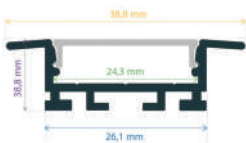

Ref. 163912

Perfil LED empotrable de 38 x 11 mm

- Medida: 2 m
- Difusor opal: incluido
- Tapas por barra: 2
- Caja de 50 barras (100 metros)
- Peso: 23,1 kg
- Medidas de la caja: 204x18x11 cm (FS10)

P.V.P. 15,53 €