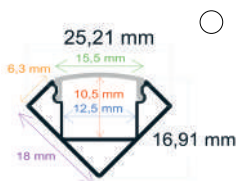

Ref. 1618181

Perfil LED blanco de esquina reforzado y con embellecedores de 25x21 mm.

- Medida: 2 m
- Difusor opal: incluido
- Grapas por barra: 4
- Tapas por barra: 2
- Caja de 50 barras (100 metros)
- Peso: 22 kg
- Medidas de la caja: 204x18x13 cm (FS02 ZK02)

P.V.P. 9,46 €