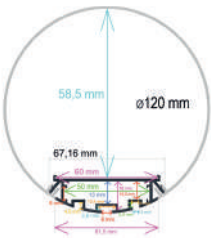

Ref. 16882

Perfil LED extrafino de esquina con el difusor en ángulo recto de 8x8 mm.

- Medida: 2 m
- Difusor opal: incluido
- Grapas por barra: 4
- Tapas por barra: 2
- Caja de 300 barras (600 metros)
- Peso: 30,4 kg
- Medidas de la caja: 204x18x13 cm (FS02)

P.V.P. 5,12 €

03. CILÍNDRICO

Ref. 164120

Perfil LED cilíndrico extra grande de $\varnothing$ 120 mm.

- Medida: 2 m
- Difusor opal: incluido
- Tapas por barra: 2
- Caja de 4 barras (8 metros)
- Peso: 13,3 kg
- Medidas de la caja: 206x33x37 cm (FS03 CMLC)

P.V.P. 94,61 €

Ref. 16420

Perfil LED cilíndrico de $\varnothing$ 20,4 mm.

- Medida: 2 m
- Difusor opal: incluido
- Tapas por barra: 2
- Grapas por barra: 4
- Caja de 40 barras (80 metros)
- Peso: 27,5 kg
- Medidas de la caja: 204x18x10 cm (FS03 CMLC)

P.V.P. 21,74 €

Ref. 16430

Perfil LED cilíndrico de $\varnothing$ 30 mm.

- Medida: 2 m
- Difusor opal: incluido
- Tapas por barra: 2
- Caja de 50 barras (100 metros)
- Peso: 27,5 kg
- Medidas de la caja: 204x20x24 cm (FS03)

P.V.P. 17,08 €

Ref. 16460

Perfil LED cilíndrico de $\varnothing$ 60 mm.

- Medida: 2 m
- Difusor opal: incluido
- Tapas por barra: 2
- Caja de 25 barras (50 metros)
- Peso: 29,3 kg
- Medidas de la caja: 204x20x24 cm (FS03)

P.V.P. 44,25 €