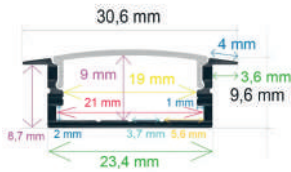

P.V.P. 7,99 €

Ref. 162513

Perfil LED empotrable impermeable de 23 x 7,8 mm.

- Medida: 2 m
- Difusor opal: incluido
- Tapas por barra: 2
- Tapones de silicona: 2
- Caja de 50 barras (100 metros)
- Peso: 23,7 kg
- Medidas de la caja: 204x18x13 mm (FS10)

P.V.P. 17,08 €

Ref. 163010

Perfil LED empotrable de 30,6 x 9,6 mm.

- Medida: 2 m
- Difusor opal: incluido
- Tapas por barra: 2
- Caja de 50 barras (100 metros)
- Peso: 19 kg
- Medidas de la caja: 204x18x10 cm (FS10)