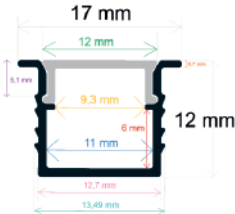

- Medida: 2 m
- Difusor opal: incluido
- Tapas por barra: 2
- Caja de 100 barras (200 metros)
- Peso: 22 kg
- Medidas de la caja: 204x18x10 mm (FS10)

P.V.P. 7,76 €

Ref. 162314

Perfil LED empotrable de 23 x 14,5 mm.