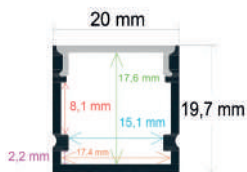

Ref. 162020

Perfil LED de superficie de 20 x 19,7 mm.

- Medida: 2 m
- Difusor opal: incluido
- Tapas por barra: 2
- Grapas por barra: 4
- Caja de 50 barras (100 metros)
- Peso: 25,1 kg
- Medidas de la caja: 204x18x11 cm (FS11)

P.V.P. **16,30 €**