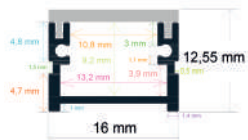

P.V.P. 47,74 €

06.1 SUELO (Interior)

Ref. 161609

Perfil LED empotrable en suelo interior de 15,94 x 8,55 mm.

- Medida: 2 m
- Difusor opal: incluido
- Tapas por barra: 2
- Caja de 100 barras (200 metros)
- Peso: 27,5 kg
- Medidas de la caja: 204x18x11 cm (FS06)

P.V.P. 10,40 €

Ref. 161613

Perfil LED empotrable en suelo interior de 15,94 x 8,55 mm.

- Medida: 2 m
- Difusor opal: incluido
- Tapas por barra: 2
- Grapas por barra: 4
- Caja de 100 barras (200 metros)
- Peso: 27,5 kg
- Medidas de la caja: 204x18x11 cm (FS06)