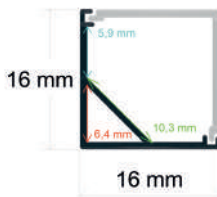

Perfil LED para rodapiés de 70 x 14,4 mm. Para instalar en un rodapié con una tira LED en su interior.

- Medida: 2 m
- Difusor opal:
- Caja de 40 barras (80 metros)
- Peso: 28,3 kg
- Medidas de la caja: 204x18x17 cm (FC01)

P.V.P. 6,20 €

Ref. 1616152

Perfil LED negro de esquina con difusor curvo de 16x16 mm.

- Medida: 2 m
- Difusor opal: incluido
- Grapas por barra: 4
- Tapas por barra: 2
- Caja de 40 barras (80 metros)
- Peso: 28,3 kg
- Medidas de la caja: 204x18x11 cm (FS02 ZK01)

P.V.P. 6,20 €

Ref. 161616

Perfil LED de esquina con difusor en ángulo recto de 16x16 mm.

- Medida: 2 m
- Difusor opal: incluido
- Grapas por barra: 4
- Tapas por barra: 2
- Caja de 40 barras (80 metros)
- Peso: 23,8 kg
- Medidas de la caja: 204x18x13 cm (FS02 ZK02)