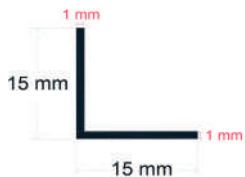

Perfil LED de superficie de 15 x 15 mm.

- Medida: 2 m
- Difusor opal: incluido
- Tapas por barra: 2
- Caja de 100 barras (200 metros)
- Peso: 30,3 kg
- Medidas de la caja: 204x11x11 cm

P.V.P. 8,15 €

Ref. 161235