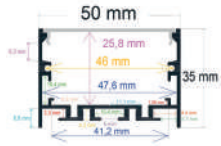

P.V.P. 80,78 €

Ref. 165034

Perfil LED de superficie con opción colgable de 50 x 35 mm.

- Medida: 2 m
- Difusor opal: incluido
- Tapas por barra: 2
- Barras por caja: 18 (36 metros)
- Peso: 26,5 kg
- Medidas de la caja: 204x18x17 mm (FS09)