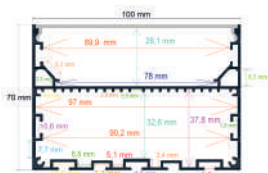

Ref. 1610070

Perfil LED para instalar de forma suspendida de 100 x 70 mm.

- Medida: 2 m
- Difusor opal: incluido
- Tapas por barra: 2
- Caja de 8 barras (16 metros)
- Peso: 31,4 kg
- Medidas de la caja: 204x24x24mm (FS09)

P.V.P. 106,98 €