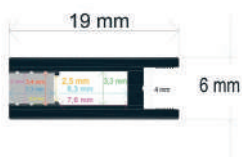

11. SUPERFICIE

Ref. 160619

Perfil LED extrafino de superficie de 6 x 19 mm.

- Medida: 2 m
- Difusor opal: incluido
- Tapas por barra: 2
- Caja de 200 barras (400 metros)
- Peso: 32,3 kg
- Medidas de la caja: 204x15x10 cm (FS11)

P.V.P. 17,85 €

Ref. 1688