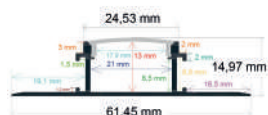

Ref. 167080

Perfil LED colgable de 70 x 80 mm.

- Medida: 2 m
- Difusor opal: incluido
- Tapas por barra: 2
- Barras por caja: 8 (16 metros)
- Peso: 19,7 kg
- Medidas de la caja: 205x35x14 mm (FS09 CMLC)

P.V.P. 94,61 €