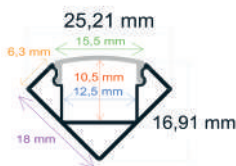

Ref. 161818

Perfil LED de esquina reforzado y con embellecedores de 25x21 mm.

- Medida: 2 m
- Difusor opal: incluido
- Grapas por barra: 4
- Tapas por barra: 2
- Caja de 50 barras (100 metros)
- Peso: 22 kg
- Medidas de la caja: 204x18x13 cm (FS02 ZK02)

P.V.P. 8,83 €