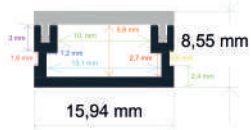

06.1 SUELO (Interior)

Ref. 161609

Perfil LED empotrable en suelo interior de 15,94 x 8,55 mm.

- Medida: 2 m
- Difusor opal: incluido
- Tapas por barra: 2
- Caja de 100 barras (200 metros)
- Peso: 27,5 kg
- Medidas de la caja: 204x18x11 cm (FS06)

P.V.P. 10,40 €