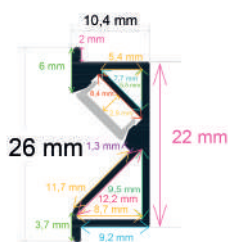

P.V.P. 17,08 €

Ref. 16460

Perfil LED cilíndrico de \varnothing 60 mm.

- Medida: 2 m
- Difusor opal: incluido
- Tapas por barra: 2
- Caja de 25 barras (50 metros)
- Peso: 29,3 kg
- Medidas de la caja: 204x20x24 cm (FS03)

P.V.P. 44,25 €

04. MUEBLE

Ref. 162610

Perfil LED para muebles, especialmente de cocina, de 26x10x4 mm.

- Medida: 2 m
- Difusor opal: incluido
- Tapas por barra: 2
- Caja de 50 barras (100 metros)
- Peso: 21,5 kg
- Medidas de la caja: 204x18x10 cm (FS04)