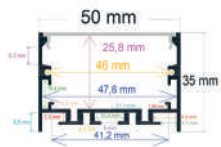

Ref. 1650342

Perfil LED negro de superficie con opción colgable de 50 x 35 mm.

- Medida: 2 m
- Difusor opal: incluido
- Tapas por barra: 2
- Barras por caja: 18 (36 metros)
- Peso: 26,5 kg
- Medidas de la caja: 204x18x17 mm (FS09)

P.V.P. 50,46 €