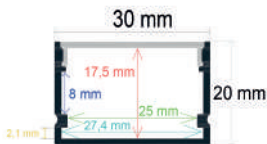

Ref. 163021

Perfil LED de superficie de 30 x 20 mm.

- Medida: 2 m
- Difusor opal: incluido
- Tapas por barra: 2
- Caja de 40 barras (80 metros)
- Peso: 18,5 kg
- Medidas de la caja: 204x18x15 cm

P.V.P. 21,35 €