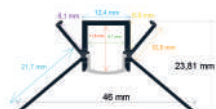

Ref. 164624

Perfil LED empotrable en esquinas, de 46 x 23,81 mm.

- Medida: 2 m
- Difusor opal: incluido
- Tapas por barra: 2
- Caja de 50 barras (100 metros)
- Peso: 25,6 kg
- Medidas de la caja: 204x18x15mm (FS08)

P.V.P. 21,58 €