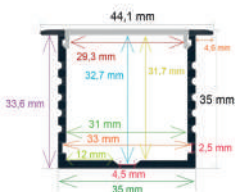

Ref. 164435

Perfil LED empotrable de techo de 44,1 x 35 mm

- Medida: 2 m
- Difusor opal: incluido
- Tapas por barra: 2
- Caja de 25 barras (50 metros)
- Peso: 28,4 kg
- Medidas de la caja: 204x18x17 cm (FS10)

P.V.P. 34,16 €