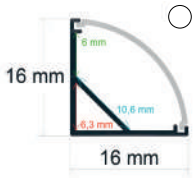

Ref. 1616151

Perfil LED blanco de esquina con difusor curvo de 16x16 mm.

- Medida: 2 m
- Difusor opal: incluido
- Grapas por barra: 4
- Tapas por barra: 2
- Caja de 100 barras (200 metros)
- Peso: 22 kg
- Medidas de la caja: 204x18x11 cm (FS02 ZK01)

P.V.P. 6,20 €