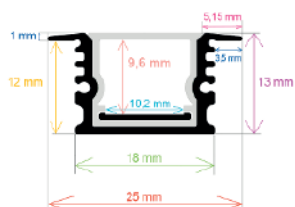

Ref. 162513

Perfil LED empotrable impermeable de 23 x 7,8 mm.

- Medida: 2 m
- Difusor opal: incluido
- Tapas por barra: 2
- Tapones de silicona: 2
- Caja de 50 barras (100 metros)
- Peso: 23,7 kg
- Medidas de la caja: 204x18x13 mm (FS10)

P.V.P. 17,08 €