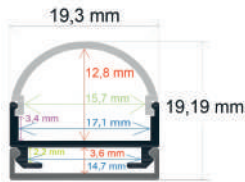

Ref. 161919

Perfil LED de superficie con opción colgable y difusor curvo de 19,3 x 19,19 mm.

- Medida: 2 m
- Difusor opal: incluido
- Tapas por barra: 2
- Caja de 50 barras (100 metros)
- Peso: 17,5 kg
- Medidas de la caja: 204x18x13 cm

P.V.P. **13,20 €**