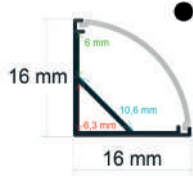

Ref. 1616152

Perfil LED negro de esquina con difusor curvo de 16x16 mm.

- Medida: 2 m
- Difusor opal: incluido
- Grapas por barra: 4
- Tapas por barra: 2
- Caja de 40 barras (80 metros)
- Peso: 28,3 kg
- Medidas de la caja: 204x18x11 cm (FS02 ZK01)

P.V.P. 6,20 €