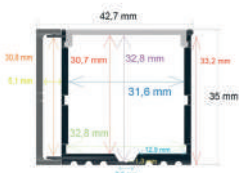

Ref. 164235

Perfil LED de superficie con iluminación lateral y opción colgable de 42,7 x 35 mm.

- Medida: 2 m
- Difusor opal: incluido
- Tapas por barra: 2
- Caja de 20 barras (40 metros)
- Peso: 31,3 kg
- Medidas de la caja: 204x18x15 cm

P.V.P. 49,68 €