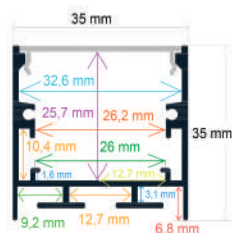

Ref. 1635352

Perfil LED negro de superficie con opción colgable de 35 x 35 mm.

- Medida: 2 m
- Difusor opal: incluido
- Tapas por barra: 2
- Caja de 25 barras (50 metros)
- Peso: 29,1 kg
- Medidas de la caja: 204x18x17 mm (FS09)

P.V.P. 80,78 €