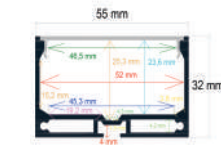

Ref. 165532

Perfil LED de superficie con opción colgable de 55 x 32 mm.

- Medida: 2 m
- Difusor opal: incluido
- Tapas por barra: 2
- Barras por caja: 15 (30 metros)
- Peso: 27,8 kg
- Medidas de la caja: 204x18x13 mm (FS09)

P.V.P. 55,89 €