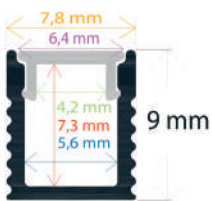

Perfil LED extrafino de superficie 7,8 x 9 mm

- Medida: 2 m
- Difusor opal: incluido
- Tapas por barra: 2
- Caja de 10 barras (20 metros)
- Peso: 26,5 kg
- Medidas de la caja: 204x20x16 cm (FS11)

P.V.P. 5,67 €

Ref. 161010