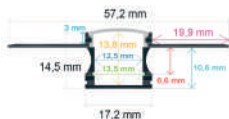

Ref. 165815

Perfil LED empotrable en una obra, de 57,2 x 14,5 mm.

- Medida: 2 m
- Difusor opal: incluido
- Tapas por barra: 2
- Caja de 50 barras (100 metros)
- Peso: 26,7 kg
- Medidas de la caja: 204x24x24mm (FS08)

P.V.P. 19,87 €