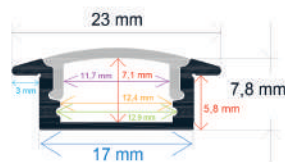

Ref. 1625082

Perfil LED negro empotrable de 23 x 7,8 mm.

- Medida: 2 m
- Difusor opal: incluido
- Tapas por barra: 2
- Caja de 100 barras (200 metros)
- Peso: 29,4 kg
- Medidas de la caja: 204x18x13 mm (FS10)

P.V.P. 7,99 €