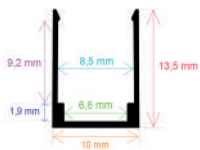

14. NEÓN

Ref. 161014

Perfil LED de neón de 10 x 13,5 mm.

- Medida: 2 m
- Difusor opal: incluido
- Tapas por barra: 2
- Caja de 150 barras (300 metros)
- Peso: 24,3 kg
- Medidas de la caja: 204x18x10 cm

P.V.P. 4,81 €