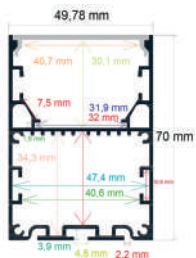

Ref. 165070

Perfil LED colgable o de superficie de 49,78 x 70 mm.

- Medida: 2 m
- Difusor opal: incluido
- Tapas por barra: 2
- Caja de 12 barras (24 metros)
- Peso: 29 kg
- Medidas de la caja: 204x24x19 mm (FS09)

P.V.P. 76,42 €