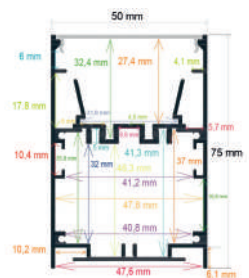

P.V.P. 16,30 €

05. PARED

Ref. 164084

Perfil LED de pared con iluminación bidireccional de 40,85x84,5 mm.

- Medida: 2 m
- Difusor opal: incluido (2 unidades)
- Tapas por barra: 2
- Caja de 10 barras (20 metros)
- Peso: 26,6 kg
- Medidas de la caja: 204x20x25 cm (FS05 CMLC)

P.V.P. 76,42 €

Ref. 165074

Perfil LED colgable con iluminación bidireccional de 50,18 x 75 mm.

- Medida: 2 m
- Difusor opal: incluido
- Tapas por barra: 2
- Caja de 10 barras (20 metros)
- Peso: 32,8 kg
- Medidas de la caja: 204x24x19 mm (FS09 CMLC)

P.V.P. 77,14 €

Ref. 165075

Perfil LED de superficie con opción colgable 50 x 75 mm.

- Medida: 2 m
- Difusor opal: incluido
- Tapas por barra: 2
- Caja de 10 barras (20 metros)
- Pieza interior extraíble
- Tornillos incluidos para la pieza interior: 16
- Tornillos incluidos para las tapas: 8
- Peso: 31,3 kg
- Medidas de la caja: 204x24x24 mm (FS09 CMLC)