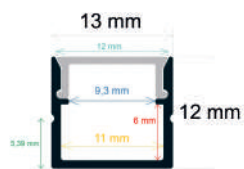

Ref. 161311

Perfil LED de superficie de 13 x 12 mm.

- Medida: 2 m
- Difusor opal: incluido
- Tapas por barra: 2
- Grapas por barra: 4
- Caja de 100 barras (200 metros)
- Peso: 30 kg
- Medidas de la caja: 204x15x13 cm (FS11)

P.V.P. 7,45 €