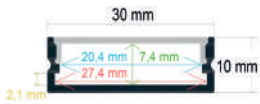

Ref. 163011

Perfil LED de superficie de 30 x 10 mm.

- Medida: 2 m
- Difusor opal: incluido
- Tapas por barra: 2
- Grapas por barra: 4
- Caja de 50 barras (100 metros)
- Peso: 23 kg
- Medidas de la caja: 204x18x15 cm

P.V.P. 15,84 €