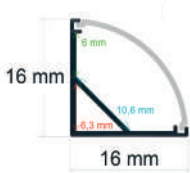

02. ESQUINA

Ref. 161615

Perfil LED de esquina con difusor curvo de 16x16 mm.

- Medida: 2 m
- Difusor opal: incluido
- Grapas por barra: 4
- Tapas por barra: 2
- Caja de 100 barras (200 metros)
- Peso: 22 kg
- Medidas de la caja: 204x18x11 cm (FS02 ZK01)

P.V.P. 5,76 €