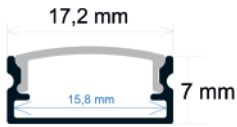

Ref. 1617072

Perfil LED negro de superficie de 17,2 x 7 mm

- Medida: 2 m
- Difusor opal: incluido
- Tapas por barra: 2
- Grapas por barra: 4
- Caja de 150 barras (300 metros)
- Peso: 26,2 kg
- Medidas de la caja: 204x18x14 cm (FS11)

P.V.P. 5,22 €