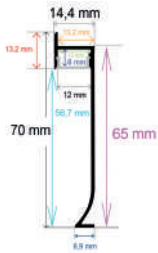

Ref. 167014

Perfil LED para rodapiés de 70 x 14,4 mm. Para instalar en un rodapié con una tira LED en su interior.

- Medida: 2 m
- Difusor opal:
- Caja de 40 barras (80 metros)
- Peso: 28,3 kg
- Medidas de la caja: 204x18x17 cm (FC01)

P.V.P. 23,29 €