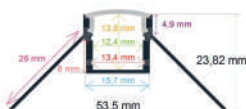

Ref. 165424

Perfil LED empotrable en esquinas, de 53,5 x 23,82 mm.

- Medida: 2 m
- Difusor opal: incluido
- Tapas por barra: 2
- Caja de 50 barras (100 metros)
- Peso: 29,6 kg
- Medidas de la caja: 204x23x18mm (FS08)

P.V.P. 21,35 €