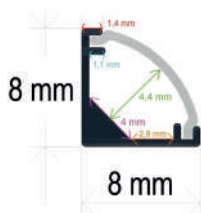

Ref. 16881

Perfil LED extrafino de esquina con el difusor curvo de 8x8 mm.

- Medida: 2 m
- Difusor opal: incluido
- Grapas por barra: 4
- Tapas por barra: 2
- Caja de 300 barras (600 metros)
- Peso: 30,4 kg
- Medidas de la caja: 204x18x13 cm (FS02)

P.V.P. 4,97 €