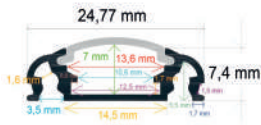

Ref. 162507

Perfil LED de superficie de 24,77 x 7,4 mm.

- Medida: 2 m
- Difusor opal: incluido
- Tapas por barra: 2
- Grapas por barra: 4
- Caja de 80 barras (160 metros)
- Peso: 27,9 kg
- Medidas de la caja: 204x18x13 cm

P.V.P. 11,88 €