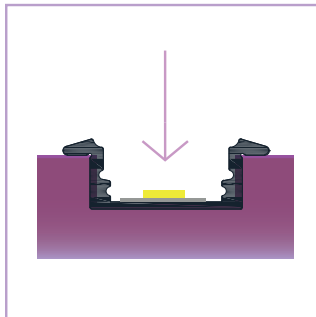

PERFIL LED EMPOTRABLE

Ref. 162508

2 AÑOS en toda la gama
GARANTÍA de perfiles Iludec

INFORMACIÓN TÉCNICA

-  Medidas perfil: 25 x 8 x 2000 mm
-  Hecho de aluminio
-  Peso barra sin difusor: 218,9 gr
-  Incluye: difusor opal de 2 metros, 2 tapas
-  La caja incluye 100 barras
-  Peso de la caja: 29,4 kg
-  Medidas de la caja: 204 x 18 x 13 cm

RoHS CE

Perfil LED empotrable. Creado en aluminio con acabado anodizado en plata para todo tipo de tiras LED. Óptima disipación del calor mediante sus altas calidades. Especial para configurar una iluminación única, así como para aportar diseño y ofrecer espacios vanguardistas.

DIBUJO TÉCNICO

INSTALACIÓN

① Empotrar el perfil en una superficie

② Pegar el adhesivo de la tira LED al perfil

③ Encajar el difusor en el perfil

④ Resultado final

ACCESORIOS RECOMENDADOS (NO INCLUIDOS)

Rollo de difusor opal.