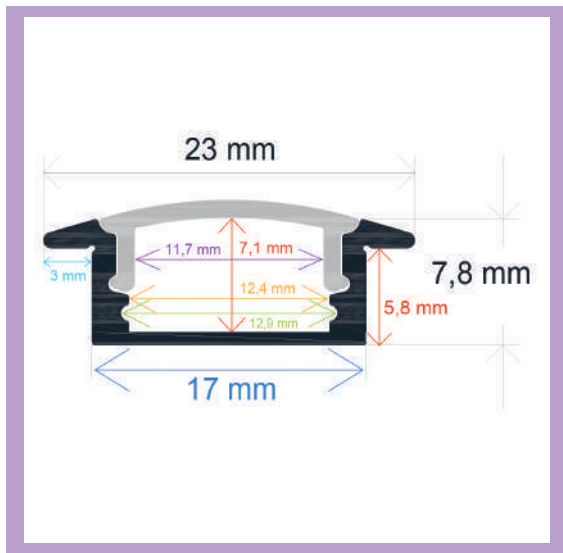

PERFIL LED EMPOTRABLE

Ref. 162508

2 AÑOS en toda la gama
GARANTÍA de perfiles Iludec

INFORMACIÓN TÉCNICA

-  Medidas perfil: 25 x 8 x 2000 mm
-  Hecho de aluminio
-  Peso barra sin difusor: 218,9 gr
-  Incluye: difusor opal de 2 metros, 2 tapas
-  La caja incluye 100 barras
-  Peso de la caja: 29,4 kg
-  Medidas de la caja: 204 x 18 x 13 cm

RoHS CE

Perfil LED empotrable. Creado en aluminio con acabado anodizado en plata para todo tipo de tiras LED. Óptima disipación del calor mediante sus altas calidades. Especial para configurar una iluminación única, así como para aportar diseño y ofrecer espacios vanguardistas.

DIBUJO TÉCNICO

INSTALACIÓN

① Empotrar el perfil en una superficie

② Pegar el adhesivo de la tira LED al perfil

③ Encajar el difusor en el perfil

④ Resultado final

ACCESORIOS RECOMENDADOS (NO INCLUIDOS)

Rollo de difusor opal.

Para perfiles de 12,5 mm.
El rollo completo mide 30 m.

Ref. 1601121

Rollo de difusor transparente.

Para perfiles de 12,5 mm.
El rollo completo mide 30 m.

Ref. 1601122

Rollo de difusor de colores.

Para perfiles de 12,5 mm.
El rollo completo mide 30 m.