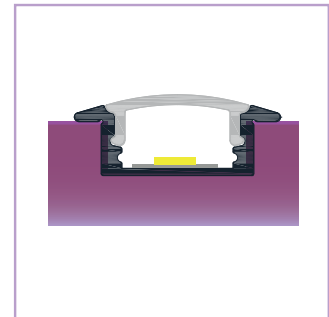

PERFIL LED EMPOTRABLE

Ref. 162508

2 AÑOS en toda la gama
GARANTÍA de perfiles Iludec

INFORMACIÓN TÉCNICA

-  Medidas perfil: 25 x 8 x 2000 mm
-  Hecho de aluminio
-  Peso barra sin difusor: 218,9 gr
-  Incluye: difusor opal de 2 metros, 2 tapas
-  La caja incluye 100 barras
-  Peso de la caja: 29,4 kg
-  Medidas de la caja: 204 x 18 x 13 cm

RoHS CE

Perfil LED empotrable. Creado en aluminio con acabado anodizado en plata para todo tipo de tiras LED. Óptima disipación del calor mediante sus altas calidades. Especial para configurar una iluminación única, así como para aportar diseño y ofrecer espacios vanguardistas.

DIBUJO TÉCNICO

INSTALACIÓN

① Empotrar el perfil en una superficie

② Pegar el adhesivo de la tira LED al perfil

③ Encajar el difusor en el perfil

④ Resultado final

ACCESORIOS RECOMENDADOS (NO INCLUIDOS)

Rollo de difusor opal.

Para perfiles de 12,5 mm.
El rollo completo mide 30 m.

Ref. 1601121

Rollo de difusor transparente.

Para perfiles de 12,5 mm.
El rollo completo mide 30 m.

Ref. 1601122

Rollo de difusor de colores.

Para perfiles de 12,5 mm.
El rollo completo mide 30 m.