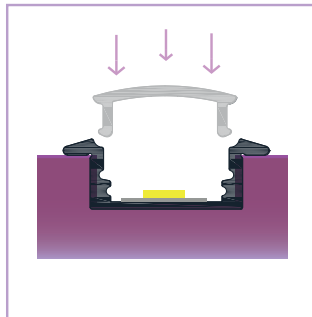

PERFIL LED EMPOTRABLE

Ref. 162508

2 AÑOS en toda la gama
GARANTÍA de perfiles Iludec

INFORMACIÓN TÉCNICA

-  Medidas perfil: 25 x 8 x 2000 mm
-  Hecho de aluminio
-  Peso barra sin difusor: 218,9 gr
-  Incluye: difusor opal de 2 metros, 2 tapas
-  La caja incluye 100 barras
-  Peso de la caja: 29,4 kg
-  Medidas de la caja: 204 x 18 x 13 cm

RoHS CE

Perfil LED empotrable. Creado en aluminio con acabado anodizado en plata para todo tipo de tiras LED. Óptima disipación del calor mediante sus altas calidades. Especial para configurar una iluminación única, así como para aportar diseño y ofrecer espacios vanguardistas.

DIBUJO TÉCNICO

INSTALACIÓN

① Empotrar el perfil en una superficie

② Pegar el adhesivo de la tira LED al perfil

③ Encajar el difusor en el perfil

④ Resultado final

ACCESORIOS RECOMENDADOS (NO INCLUIDOS)

Rollo de difusor opal.

Para perfiles de 12,5 mm.
El rollo completo mide 30 m.

Ref. 1601121

Rollo de difusor transparente.

Para perfiles de 12,5 mm.
El rollo completo mide 30 m.

Ref. 1601122

Rollo de difusor de colores.

Para perfiles de 12,5 mm.
El rollo completo mide 30 m.