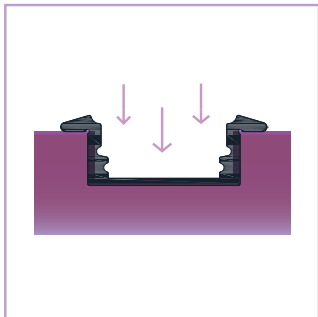

PERFIL LED EMPOTRABLE

Ref. 162508

2 AÑOS en toda la gama
GARANTÍA de perfiles Iludec

INFORMACIÓN TÉCNICA

-  Medidas perfil: 25 x 8 x 2000 mm
-  Hecho de aluminio
-  Peso barra sin difusor: 218,9 gr
-  Incluye: difusor opal de 2 metros, 2 tapas
-  La caja incluye 100 barras
-  Peso de la caja: 29,4 kg
-  Medidas de la caja: 204 x 18 x 13 cm

RoHS CE

Perfil LED empotrable. Creado en aluminio con acabado anodizado en plata para todo tipo de tiras LED. Óptima disipación del calor mediante sus altas calidades. Especial para configurar una iluminación única, así como para aportar diseño y ofrecer espacios vanguardistas.

DIBUJO TÉCNICO

INSTALACIÓN

① Empotrar el perfil en una superficie

② Pegar el adhesivo de la tira LED al perfil

③ Encajar el difusor en el perfil

④ Resultado final

ACCESORIOS RECOMENDADOS (NO INCLUIDOS)

Rollo de difusor opal.