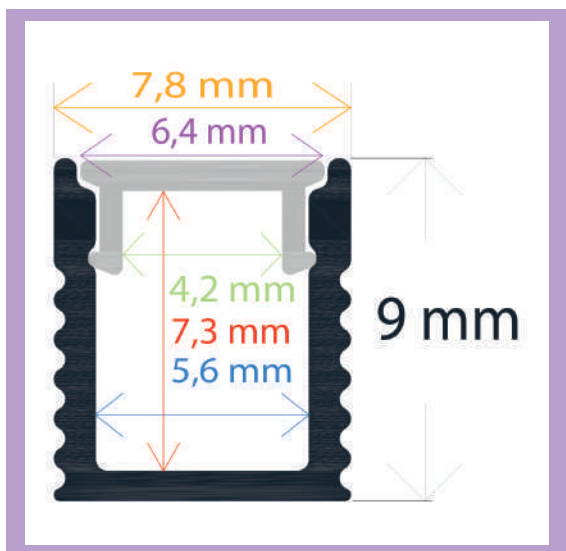

PERFIL LED DE SUPERFICIE

Ref. 160809

3 AÑOS en toda la gama
GARANTÍA de perfiles Iludec

INFORMACIÓN TÉCNICA

-  Medidas perfil: 7,8 x 9 x 2.000 mm
-  Hecho de aluminio
-  Peso barra sin difusor: 121 gr
-  Incluye: difusor opal de 2 metros, 2 tapas, 4 grapas
-  La caja incluye 250 barras
-  Peso de la caja: 26,5 kg
-  Medidas de la caja: 204 x 20 x 16 cm

RoHS CE

Perfil de superficie, Creado en aluminio con acabado anodizado en plata para todo tipo de tiras LED. Óptima disipación del calor mediante sus altas calidades. Especial para configurar una iluminación única, así como para aportar diseño y ofrecer espacios vanguardistas.

DIBUJO TÉCNICO

INSTALACIÓN

① Atornillar grapas a una superficie

② Encajar perfil hasta que haga "click"