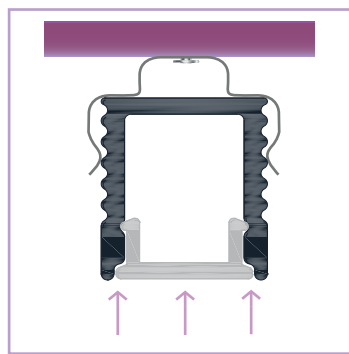

PERFIL LED DE SUPERFICIE

Ref. 160809

3 AÑOS en toda la gama
GARANTÍA de perfiles Iludec

INFORMACIÓN TÉCNICA

-  Medidas perfil: 7,8 x 9 x 2.000 mm
-  Hecho de aluminio
-  Peso barra sin difusor: 121 gr
-  Incluye: difusor opal de 2 metros, 2 tapas, 4 grapas
-  La caja incluye 250 barras
-  Peso de la caja: 26,5 kg
-  Medidas de la caja: 204 x 20 x 16 cm

RoHS CE

Perfil de superficie, Creado en aluminio con acabado anodizado en plata para todo tipo de tiras LED. Óptima disipación del calor mediante sus altas calidades. Especial para configurar una iluminación única, así como para aportar diseño y ofrecer espacios vanguardistas.

DIBUJO TÉCNICO

INSTALACIÓN

① Atornillar grapas a una superficie

② Encajar perfil hasta que haga "click"