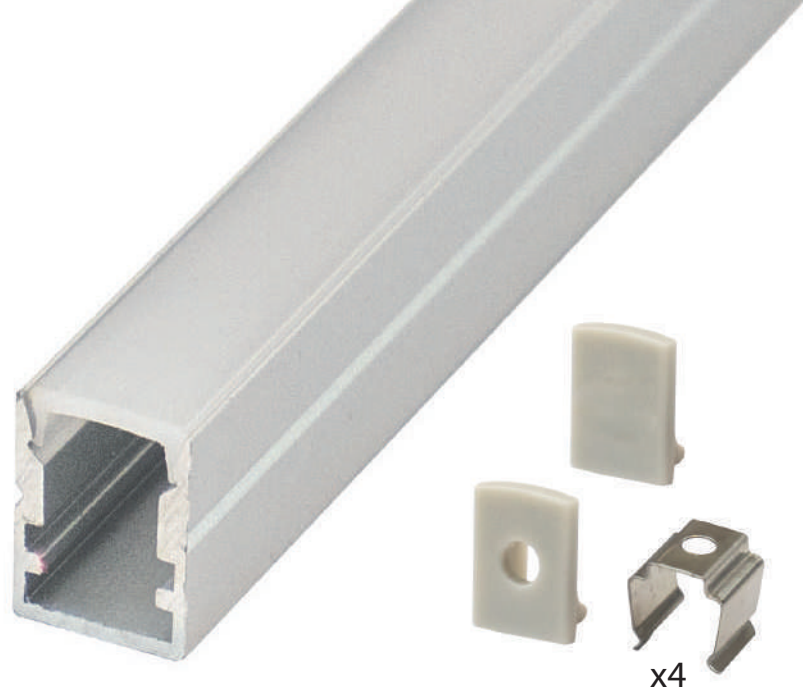

PERFIL LED DE SUPERFICIE

Ref. 161013

3 AÑOS en toda la gama
GARANTÍA de perfiles Iludec

x4

INFORMACIÓN TÉCNICA

-  Medidas perfil: 10 x 13 x 2.000 mm
-  Hecho de aluminio
-  Peso barra sin difusor: 177,2 gr
-  Incluye: difusor opal de 2 metros, 2 tapas, 4 grapas
-  La caja incluye 150 barras
-  Peso de la caja: 22,4 kg
-  Medidas de la caja: 204 x 15 x 13 cm

RoHS CE

Perfil de superficie, Creado en aluminio con acabado anodizado en plata para todo tipo de tiras LED. Óptima disipación del calor mediante sus altas calidades. Especial para configurar una iluminación única, así como para aportar diseño y ofrecer espacios vanguardistas.

DIBUJO TÉCNICO

INSTALACIÓN

- ① Atornillar grapas a una superficie

- ② Encajar perfil hasta que haga "click"