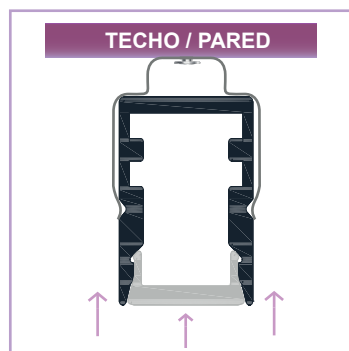

PERFIL LED DE SUPERFICIE

Ref. 161013

3 AÑOS en toda la gama
GARANTÍA de perfiles Iludec

x4

INFORMACIÓN TÉCNICA

-  Medidas perfil: 10 x 13 x 2.000 mm
-  Hecho de aluminio
-  Peso barra sin difusor: 177,2 gr
-  Incluye: difusor opal de 2 metros, 2 tapas, 4 grapas
-  La caja incluye 150 barras
-  Peso de la caja: 22,4 kg
-  Medidas de la caja: 204 x 15 x 13 cm

RoHS CE

Perfil de superficie, Creado en aluminio con acabado anodizado en plata para todo tipo de tiras LED. Óptima disipación del calor mediante sus altas calidades. Especial para configurar una iluminación única, así como para aportar diseño y ofrecer espacios vanguardistas.

DIBUJO TÉCNICO

INSTALACIÓN

- ① Atornillar grapas a una superficie

- ② Encajar perfil hasta que haga "click"