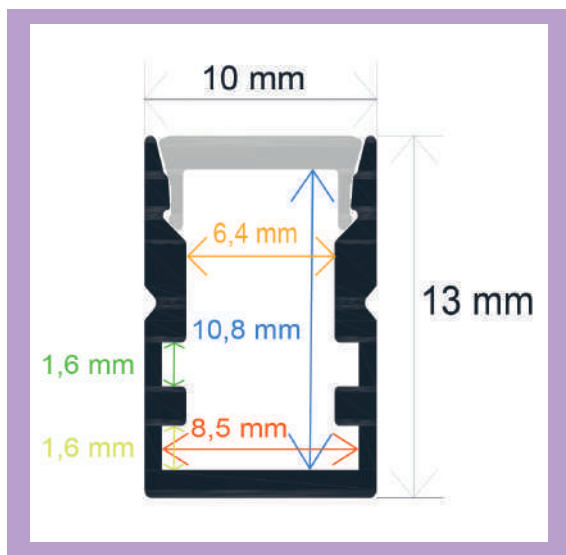

PERFIL LED DE SUPERFICIE

Ref. 161013

3 AÑOS en toda la gama
GARANTÍA de perfiles Iludec

x4

INFORMACIÓN TÉCNICA

-  Medidas perfil: 10 x 13 x 2.000 mm
-  Hecho de aluminio
-  Peso barra sin difusor: 177,2 gr
-  Incluye: difusor opal de 2 metros, 2 tapas, 4 grapas
-  La caja incluye 150 barras
-  Peso de la caja: 22,4 kg
-  Medidas de la caja: 204 x 15 x 13 cm

RoHS CE

Perfil de superficie, Creado en aluminio con acabado anodizado en plata para todo tipo de tiras LED. Óptima disipación del calor mediante sus altas calidades. Especial para configurar una iluminación única, así como para aportar diseño y ofrecer espacios vanguardistas.

DIBUJO TÉCNICO

INSTALACIÓN

- ① Atornillar grapas a una superficie

- ② Encajar perfil hasta que haga "click"