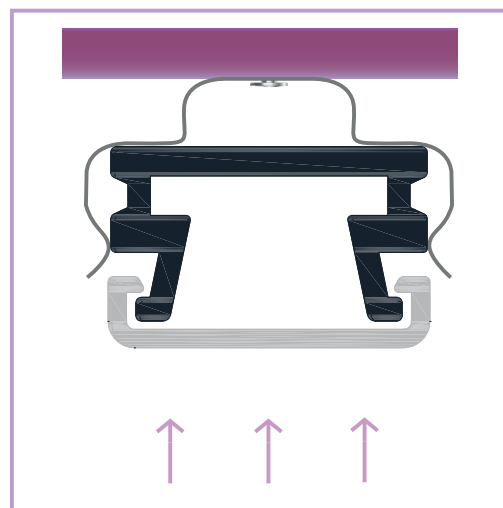

## INFORMACIÓN TÉCNICA

-  Medidas perfil: 12,2 x 7,61 x 2.000 mm
-  Hecho de aluminio
-  Peso del perfil con difusor incluido: 187,6 gr
-  Incluye: difusor opal de 2 metros, 2 tapas y 4 grapas
-  La caja incluye 150 barras
-  Peso de la caja: 30 kg
-  Medidas de la caja: 204 x 19 x 12 cm

RoHS CE

Perfil LED de superficie, fabricado en aluminio con acabado anodizado en plata. Ofrece una excelente disipación del calor gracias a la alta calidad de sus materiales. Ideal para crear una iluminación única, aportando diseño y modernidad a cualquier espacio.

# DIBUJO TÉCNICO

## CÓMO SE INSTALA

① Atornillar grapas a una superficie

② Encajar perfil hasta que haga "click"