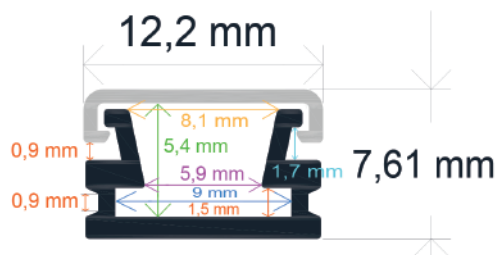

DIBUJO TÉCNICO