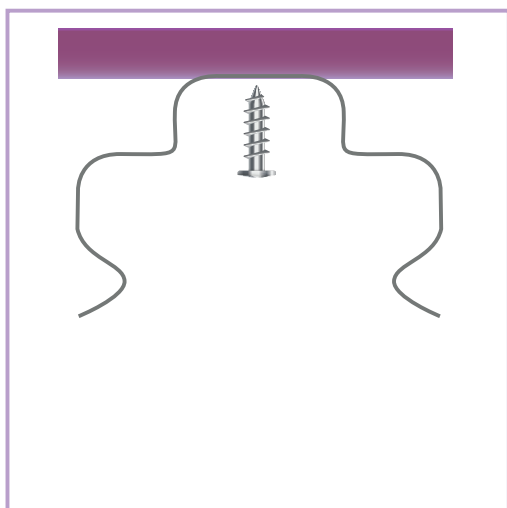

CÓMO SE INSTALA

① Atornillar grapas a una superficie