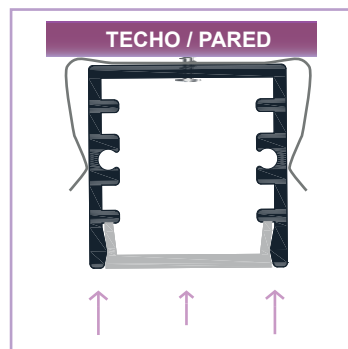

PERFIL LED DE SUPERFICIE

Ref. 161414

3 AÑOS en toda la gama
GARANTÍA de perfiles Iludec

x4

INFORMACIÓN TÉCNICA

-  Medidas perfil: 14,5 x 14,4 x 2.000 mm
-  Hecho de aluminio
-  Peso barra sin difusor: 237,5 gr
-  Incluye: difusor opal de 2 metros, 2 tapas, 4 grapas
-  La caja incluye 100 barras
-  Peso de la caja: 29,6 kg
-  Medidas de la caja: 204 x 18 x 13 cm

RoHS CE

Perfil de superficie, Creado en aluminio con acabado anodizado en plata para todo tipo de tiras LED. Óptima disipación del calor mediante sus altas calidades. Especial para configurar una iluminación única, así como para aportar diseño y ofrecer espacios vanguardistas.

DIBUJO TÉCNICO

INSTALACIÓN

① Atornillar grapas a una superficie

② Encajar perfil hasta que haga "click"