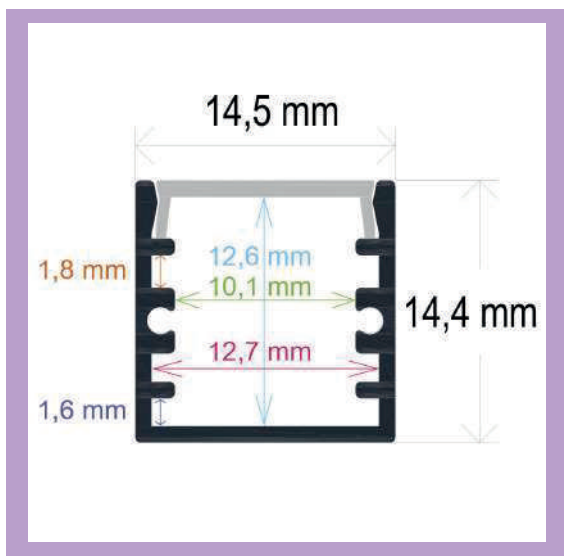

PERFIL LED DE SUPERFICIE

Ref. 161414

3 AÑOS en toda la gama
GARANTÍA de perfiles Iludec

x4

INFORMACIÓN TÉCNICA

-  Medidas perfil: 14,5 x 14,4 x 2.000 mm
-  Hecho de aluminio
-  Peso barra sin difusor: 237,5 gr
-  Incluye: difusor opal de 2 metros, 2 tapas, 4 grapas
-  La caja incluye 100 barras
-  Peso de la caja: 29,6 kg
-  Medidas de la caja: 204 x 18 x 13 cm

RoHS CE

Perfil de superficie, Creado en aluminio con acabado anodizado en plata para todo tipo de tiras LED. Óptima disipación del calor mediante sus altas calidades. Especial para configurar una iluminación única, así como para aportar diseño y ofrecer espacios vanguardistas.

DIBUJO TÉCNICO

INSTALACIÓN

① Atornillar grapas a una superficie

② Encajar perfil hasta que haga "click"