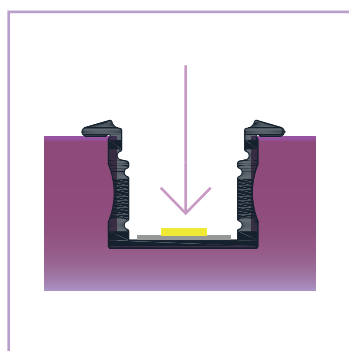

PERFIL LED EMPOTRABLE

Ref. 162314

2 AÑOS en toda la gama
GARANTÍA de perfiles Iludec

INFORMACIÓN TÉCNICA

-  Medidas perfil: 23 x 14,5 x 2000 mm
-  Hecho de aluminio
-  Peso barra sin difusor: 354 gr
-  Incluye: difusor opal de 2 metros, 2 tapas
-  La caja incluye 50 barras
-  Peso de la caja: 21,8 kg
-  Medidas de la caja: 204 x 18 x 13 cm

RoHS CE

Perfil LED empotrable. Creado en aluminio con acabado anodizado en plata para todo tipo de tiras LED. Óptima disipación del calor mediante sus altas calidades. Especial para configurar una iluminación única, así como para aportar diseño y ofrecer espacios vanguardistas.

DIBUJO TÉCNICO

INSTALACIÓN

① Empotrar el perfil en una superficie

② Pegar el adhesivo de la tira LED al perfil

③ Encajar el difusor en el perfil

④ Resultado final

ACCESORIOS RECOMENDADOS (NO INCLUIDOS)

Rollo de difusor opal.