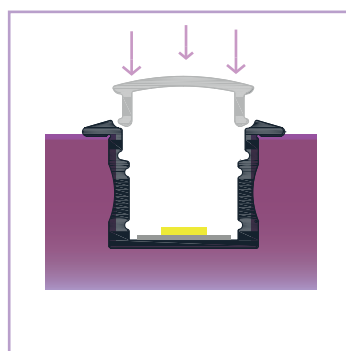

PERFIL LED EMPOTRABLE

Ref. 162314

2 AÑOS en toda la gama
GARANTÍA de perfiles Iludec

INFORMACIÓN TÉCNICA

-  Medidas perfil: 23 x 14,5 x 2000 mm
-  Hecho de aluminio
-  Peso barra sin difusor: 354 gr
-  Incluye: difusor opal de 2 metros, 2 tapas
-  La caja incluye 50 barras
-  Peso de la caja: 21,8 kg
-  Medidas de la caja: 204 x 18 x 13 cm

RoHS CE

Perfil LED empotrable. Creado en aluminio con acabado anodizado en plata para todo tipo de tiras LED. Óptima disipación del calor mediante sus altas calidades. Especial para configurar una iluminación única, así como para aportar diseño y ofrecer espacios vanguardistas.

DIBUJO TÉCNICO

INSTALACIÓN

① Empotrar el perfil en una superficie

② Pegar el adhesivo de la tira LED al perfil

③ Encajar el difusor en el perfil

④ Resultado final

ACCESORIOS RECOMENDADOS (NO INCLUIDOS)

Rollo de difusor opal.

Para perfiles de 12,5 mm.
El rollo completo mide 30 m.
Ref. 1601121

Rollo de difusor transparente.

Para perfiles de 12,5 mm.
El rollo completo mide 30 m.
Ref. 1601122

Rollo de difusor de colores.

Para perfiles de 12,5 mm.
El rollo completo mide 30 m.