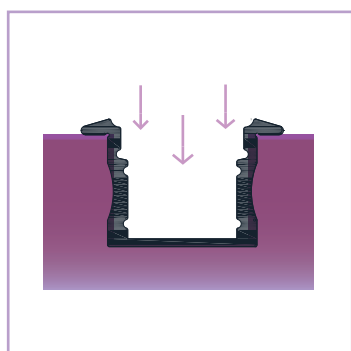

PERFIL LED EMPOTRABLE

Ref. 162314

2 AÑOS en toda la gama
GARANTÍA de perfiles Iludec

INFORMACIÓN TÉCNICA

-  Medidas perfil: 23 x 14,5 x 2000 mm
-  Hecho de aluminio
-  Peso barra sin difusor: 354 gr
-  Incluye: difusor opal de 2 metros, 2 tapas
-  La caja incluye 50 barras
-  Peso de la caja: 21,8 kg
-  Medidas de la caja: 204 x 18 x 13 cm

RoHS CE

Perfil LED empotrable. Creado en aluminio con acabado anodizado en plata para todo tipo de tiras LED. Óptima disipación del calor mediante sus altas calidades. Especial para configurar una iluminación única, así como para aportar diseño y ofrecer espacios vanguardistas.

DIBUJO TÉCNICO

INSTALACIÓN

① Empotrar el perfil en una superficie

② Pegar el adhesivo de la tira LED al perfil

③ Encajar el difusor en el perfil

④ Resultado final

ACCESORIOS RECOMENDADOS (NO INCLUIDOS)

Rollo de difusor opal.