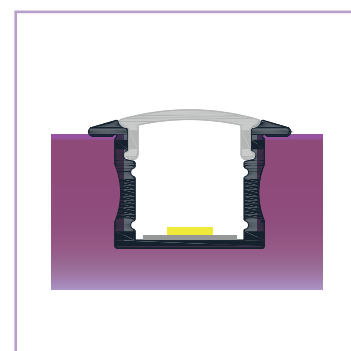

PERFIL LED EMPOTRABLE

Ref. 162314

2 AÑOS en toda la gama
GARANTÍA de perfiles Iludec

INFORMACIÓN TÉCNICA

-  Medidas perfil: 23 x 14,5 x 2000 mm
-  Hecho de aluminio
-  Peso barra sin difusor: 354 gr
-  Incluye: difusor opal de 2 metros, 2 tapas
-  La caja incluye 50 barras
-  Peso de la caja: 21,8 kg
-  Medidas de la caja: 204 x 18 x 13 cm

RoHS CE

Perfil LED empotrable. Creado en aluminio con acabado anodizado en plata para todo tipo de tiras LED. Óptima disipación del calor mediante sus altas calidades. Especial para configurar una iluminación única, así como para aportar diseño y ofrecer espacios vanguardistas.

DIBUJO TÉCNICO

INSTALACIÓN

① Empotrar el perfil en una superficie

② Pegar el adhesivo de la tira LED al perfil

③ Encajar el difusor en el perfil

④ Resultado final

ACCESORIOS RECOMENDADOS (NO INCLUIDOS)

Rollo de difusor opal.