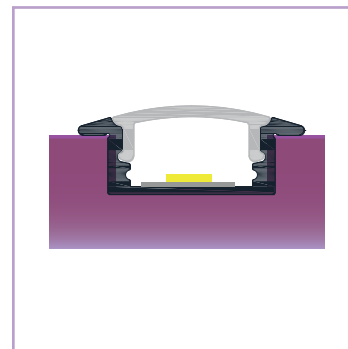

PERFIL EMPOTRABLE

Ref.
162508

BARRA DE PERFIL DE ALUMINIO EMPOTRABLE DE 23 mm. x 7,8 mm.

Perfil empotrable. Creado en aluminio con acabado anodizado en plata para todo tipo de tiras LED. Óptima disipación del calor mediante sus altas calidades. Especial para configurar una iluminación única, así como para aportar diseño y ofrecer espacios vanguardistas.

INFORMACIÓN TÉCNICA

PERFIL DE ALUMINIO 23 mm. x 7,8 mm. x 2.000 mm

-  Barra en aluminio anodizado acabado en plata.
-  El acabado anodizado protege contra el paso del tiempo.
-  Se sirve en barras de 2 m.
-  Peso por metro de perfil: 109,45 gr. Cada barra sin difusor: 218,9 gr.
-  Dos tapas por barra.
-  Difusor opal de 2 m.
-  Difusor en PVC: Aislante natural, no conduce electricidad o temperatura.
-  Caja de 200 metros / 100 barras.
-  Peso de la caja: 29,4 Kg.
-  Medidas de la caja: 204 x 18 x 13 cm.

Naranja - Ref. 1601125

Azul - Ref. 1601126

Verde - Ref. 1601127

*No incluidos

Modo de colocación

162508- EMPOTRABLE

① Empotrar el perfil en una superficie

② Pegar el adhesivo de la tira LED al perfil

③ Encajar el difusor en el perfil

④ Resultado final