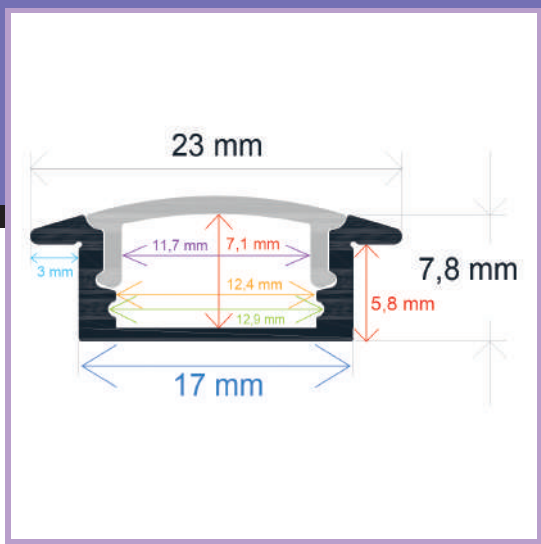

PERFIL EMPOTRABLE

Ref.
162508

BARRA DE PERFIL DE ALUMINIO EMPOTRABLE DE 23 mm. x 7,8 mm.

Perfil empotrable. Creado en aluminio con acabado anodizado en plata para todo tipo de tiras LED. Óptima disipación del calor mediante sus altas calidades. Especial para configurar una iluminación única, así como para aportar diseño y ofrecer espacios vanguardistas.

INFORMACIÓN TÉCNICA

PERFIL DE ALUMINIO 23 mm. x 7,8 mm. x 2.000 mm

-  Barra en aluminio anodizado acabado en plata.
-  El acabado anodizado protege contra el paso del tiempo.
-  Se sirve en barras de 2 m.
-  Peso por metro de perfil: 109,45 gr. Cada barra sin difusor: 218,9 gr.
-  Dos tapas por barra.
-  Difusor opal de 2 m.
-  Difusor en PVC: Aislante natural, no conduce electricidad o temperatura.
-  Caja de 200 metros / 100 barras.
-  Peso de la caja: 29,4 Kg.
-  Medidas de la caja: 204 x 18 x 13 cm.

PERFIL EMPOTRABLE

Ref. 162508

DIBUJO TÉCNICO

2 AÑOS en toda la gama
GARANTÍA de perfiles Iludec

Accesorios recomendados*

Rollo de difusor opal.

Para perfiles de 12,5 mm.
El rollo completo mide 30 m.

Ref. 1601121

Rollo de difusor transparente.

Para perfiles de 12,5 mm.
El rollo completo mide 30 m.

Ref. 1601122

Rollo de difusor de colores.

Para perfiles de 12,5 mm.
El rollo completo mide 30 m.

Negro - Ref. 1601123

Rojo - Ref. 1601124