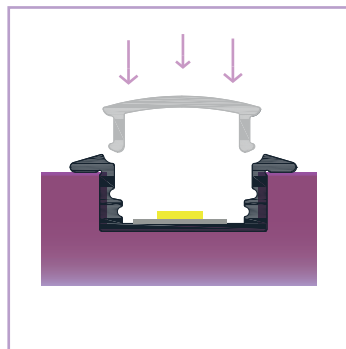

INFORMACIÓN TÉCNICA

PERFIL DE ALUMINIO 23 mm. x 7,8 mm. x 2.000 mm

-  Barra en aluminio anodizado acabado en plata.
-  El acabado anodizado protege contra el paso del tiempo.
-  Se sirve en barras de 2 m.
-  Peso por metro de perfil: 109,45 gr. Cada barra sin difusor: 218,9 gr.
-  Dos tapas por barra.
-  Difusor opal de 2 m.
-  Difusor en PVC: Aislante natural, no conduce electricidad o temperatura.
-  Caja de 200 metros / 100 barras.
-  Peso de la caja: 29,4 Kg.
-  Medidas de la caja: 204 x 18 x 13 cm.

Naranja - Ref. 1601125

Azul - Ref. 1601126

Verde - Ref. 1601127

*No incluidos

Modo de colocación

162508- EMPOTRABLE

① Empotrar el perfil en una superficie

② Pegar el adhesivo de la tira LED al perfil

③ Encajar el difusor en el perfil

④ Resultado final