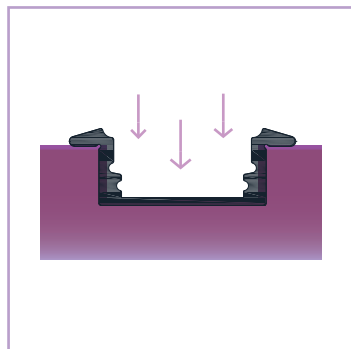

INFORMACIÓN TÉCNICA

PERFIL DE ALUMINIO 23 mm. x 7,8 mm. x 2.000 mm

-  Barra en aluminio anodizado acabado en plata.
-  El acabado anodizado protege contra el paso del tiempo.
-  Se sirve en barras de 2 m.
-  Peso por metro de perfil: 109,45 gr. Cada barra sin difusor: 218,9 gr.
-  Dos tapas por barra.
-  Difusor opal de 2 m.
-  Difusor en PVC: Aislante natural, no conduce electricidad o temperatura.
-  Caja de 200 metros / 100 barras.
-  Peso de la caja: 29,4 Kg.
-  Medidas de la caja: 204 x 18 x 13 cm.

Naranja - Ref. 1601125

Azul - Ref. 1601126

Verde - Ref. 1601127

*No incluidos

Modo de colocación

162508- EMPOTRABLE

① Empotrar el perfil en una superficie

② Pegar el adhesivo de la tira LED al perfil

③ Encajar el difusor en el perfil

④ Resultado final