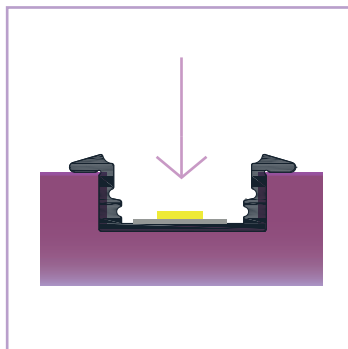

INFORMACIÓN TÉCNICA

PERFIL DE ALUMINIO 23 mm. x 7,8 mm. x 2.000 mm

-  Barra en aluminio anodizado acabado en plata.
-  El acabado anodizado protege contra el paso del tiempo.
-  Se sirve en barras de 2 m.
-  Peso por metro de perfil: 109,45 gr. Cada barra sin difusor: 218,9 gr.
-  Dos tapas por barra.
-  Difusor opal de 2 m.
-  Difusor en PVC: Aislante natural, no conduce electricidad o temperatura.
-  Caja de 200 metros / 100 barras.
-  Peso de la caja: 29,4 Kg.
-  Medidas de la caja: 204 x 18 x 13 cm.

Naranja - Ref. 1601125

Azul - Ref. 1601126

Verde - Ref. 1601127

*No incluidos

Modo de colocación

162508- EMPOTRABLE

① Empotrar el perfil en una superficie

② Pegar el adhesivo de la tira LED al perfil

③ Encajar el difusor en el perfil

④ Resultado final