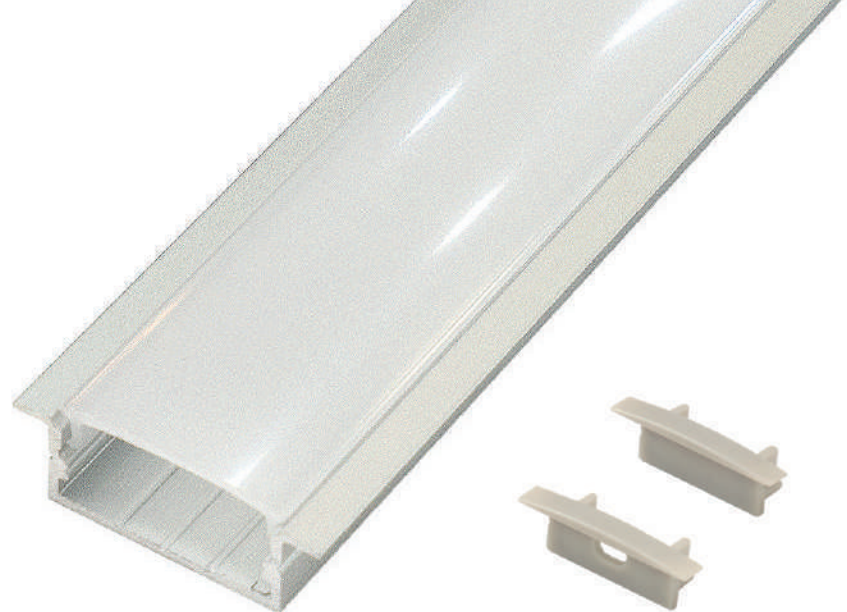

PERFIL LED EMPOTRABLE

Ref. 163020

3 AÑOS en toda la gama
GARANTÍA de perfiles Iludec

INFORMACIÓN TÉCNICA

-  Medidas perfil: 30 x 20,4 x 2.000 mm
-  Hecho de aluminio
-  Peso barra sin difusor: 440,6 gr
-  Incluye: difusor opal de 2 metros, 2 tapas
-  La caja incluye 50 barras
-  Peso de la caja: 26,7 kg
-  Medidas de la caja: 204 x 18 x 13 cm

RoHS CE

Perfil LED empotrable. Creado en aluminio con acabado anodizado en con acabado anodizado plata para todo tipo de tiras LED. Óptima disipación del calor mediante sus altas calidades. Especial para configurar una iluminación única, así como para aportar diseño y ofrecer espacios vanguardistas.

DIBUJO TÉCNICO

INSTALACIÓN

163020 - EMPOTRABLE

- ① Empotrar el perfil en una superficie

- ② Pegar la tira LED y encajar el difusor

163020 + 165016

- ① Atornillar el anclaje a una superficie

- ② Encajar el perfil hasta que haga "click"

ACCESORIOS RECOMENDADOS (NO INCLUIDOS)

Metro de difusor opal.

Para perfiles de 21 mm.
El rollo completo mide 30 m.
Ref. 1601211

Metro de difusor transparente.

Para perfiles de 21 mm.
El rollo completo mide 30 m.
Ref. 1601212