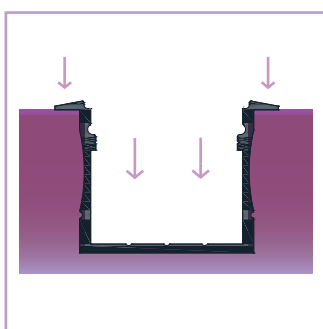

PERFIL LED EMPOTRABLE

Ref. 163020

3 AÑOS en toda la gama
GARANTÍA de perfiles Iludec

INFORMACIÓN TÉCNICA

-  Medidas perfil: 30 x 20,4 x 2.000 mm
-  Hecho de aluminio
-  Peso barra sin difusor: 440,6 gr
-  Incluye: difusor opal de 2 metros, 2 tapas
-  La caja incluye 50 barras
-  Peso de la caja: 26,7 kg
-  Medidas de la caja: 204 x 18 x 13 cm

RoHS CE

Perfil LED empotrable. Creado en aluminio con acabado anodizado en con acabado anodizado plata para todo tipo de tiras LED. Óptima disipación del calor mediante sus altas calidades. Especial para configurar una iluminación única, así como para aportar diseño y ofrecer espacios vanguardistas.

DIBUJO TÉCNICO

INSTALACIÓN

163020 - EMPOTRABLE

- ① Empotrar el perfil en una superficie

- ② Pegar la tira LED y encajar el difusor

163020 + 165016

- ① Atornillar el anclaje a una superficie

- ② Encajar el perfil hasta que haga "click"