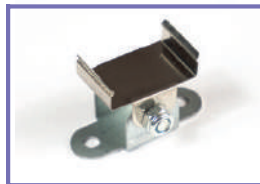

RoHS CE

Perfil LED empotrable. Creado en aluminio con acabado anodizado en con acabado anodizado plata para todo tipo de tiras LED. Óptima disipación del calor mediante sus altas calidades. Especial para configurar una iluminación única, así como para aportar diseño y ofrecer espacios vanguardistas.

DIBUJO TÉCNICO

INSTALACIÓN

163020 - EMPOTRABLE

- ① Empotrar el perfil en una superficie

- ② Pegar la tira LED y encajar el difusor

163020 + 165016

- ① Atornillar el anclaje a una superficie

- ② Encajar el perfil hasta que haga "click"

ACCESORIOS RECOMENDADOS (NO INCLUIDOS)

Metro de difusor opal.

Para perfiles de 21 mm.
El rollo completo mide 30 m.
Ref. 1601211

Metro de difusor transparente.

Para perfiles de 21 mm.
El rollo completo mide 30 m.
Ref. 1601212

Soporte para perfil.

Firme anclaje para disponer perfiles en superficies.
Ref. 165016