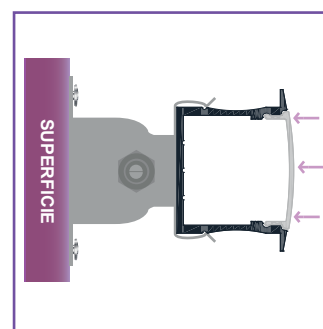

PERFIL LED EMPOTRABLE

Ref. 163020

3 AÑOS en toda la gama
GARANTÍA de perfiles Iludec

INFORMACIÓN TÉCNICA

-  Medidas perfil: 30 x 20,4 x 2.000 mm
-  Hecho de aluminio
-  Peso barra sin difusor: 440,6 gr
-  Incluye: difusor opal de 2 metros, 2 tapas
-  La caja incluye 50 barras
-  Peso de la caja: 26,7 kg
-  Medidas de la caja: 204 x 18 x 13 cm

RoHS CE

Perfil LED empotrable. Creado en aluminio con acabado anodizado en con acabado anodizado plata para todo tipo de tiras LED. Óptima disipación del calor mediante sus altas calidades. Especial para configurar una iluminación única, así como para aportar diseño y ofrecer espacios vanguardistas.

DIBUJO TÉCNICO

INSTALACIÓN

163020 - EMPOTRABLE

- ① Empotrar el perfil en una superficie

- ② Pegar la tira LED y encajar el difusor

163020 + 165016

- ① Atornillar el anclaje a una superficie

- ② Encajar el perfil hasta que haga "click"