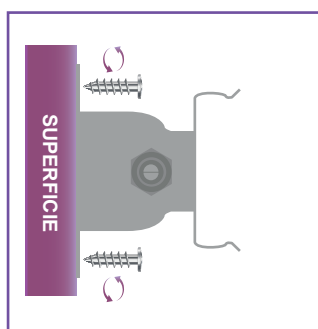

PERFIL LED EMPOTRABLE

Ref. 163020

3 AÑOS en toda la gama
GARANTÍA de perfiles Iludec

INFORMACIÓN TÉCNICA

-  Medidas perfil: 30 x 20,4 x 2.000 mm
-  Hecho de aluminio
-  Peso barra sin difusor: 440,6 gr
-  Incluye: difusor opal de 2 metros, 2 tapas
-  La caja incluye 50 barras
-  Peso de la caja: 26,7 kg
-  Medidas de la caja: 204 x 18 x 13 cm

RoHS CE

Perfil LED empotrable. Creado en aluminio con acabado anodizado en con acabado anodizado plata para todo tipo de tiras LED. Óptima disipación del calor mediante sus altas calidades. Especial para configurar una iluminación única, así como para aportar diseño y ofrecer espacios vanguardistas.

DIBUJO TÉCNICO

INSTALACIÓN

163020 - EMPOTRABLE

- ① Empotrar el perfil en una superficie

- ② Pegar la tira LED y encajar el difusor

163020 + 165016

- ① Atornillar el anclaje a una superficie

- ② Encajar el perfil hasta que haga "click"