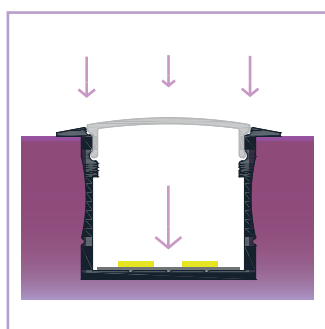

PERFIL LED EMPOTRABLE

Ref. 163020

3 AÑOS en toda la gama
GARANTÍA de perfiles Iludec

INFORMACIÓN TÉCNICA

-  Medidas perfil: 30 x 20,4 x 2.000 mm
-  Hecho de aluminio
-  Peso barra sin difusor: 440,6 gr
-  Incluye: difusor opal de 2 metros, 2 tapas
-  La caja incluye 50 barras
-  Peso de la caja: 26,7 kg
-  Medidas de la caja: 204 x 18 x 13 cm

RoHS CE

Perfil LED empotrable. Creado en aluminio con acabado anodizado en con acabado anodizado plata para todo tipo de tiras LED. Óptima disipación del calor mediante sus altas calidades. Especial para configurar una iluminación única, así como para aportar diseño y ofrecer espacios vanguardistas.

DIBUJO TÉCNICO

INSTALACIÓN

163020 - EMPOTRABLE

- ① Empotrar el perfil en una superficie

- ② Pegar la tira LED y encajar el difusor

163020 + 165016

- ① Atornillar el anclaje a una superficie

- ② Encajar el perfil hasta que haga "click"