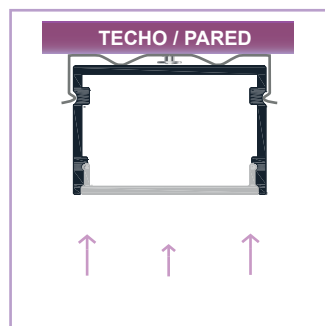

## INFORMACIÓN TÉCNICA

-  Medidas perfil: 30 x 10 x 2.000 mm
-  Hecho de aluminio
-  Peso barra sin difusor: 485,1 gr
-  Incluye: difusor opal de 2 metros, 2 tapas, 4 grapas
-  La caja incluye 4 0 barras
-  Peso de la caja: 24,6 kg
-  Medidas de la caja: 204 x 18 x 15 cm

RoHS CE

Perfil de superficie, Creado en aluminio con acabado anodizado en plata para todo tipo de tiras LED. Óptima disipación del calor mediante sus altas calidades. Especial para configurar una iluminación única, así como para aportar diseño y ofrecer espacios vanguardistas.

# DIBUJO TÉCNICO

## INSTALACIÓN

- ① Atornillar grapas a una superficie

- ② Encajar perfil hasta que haga "click"