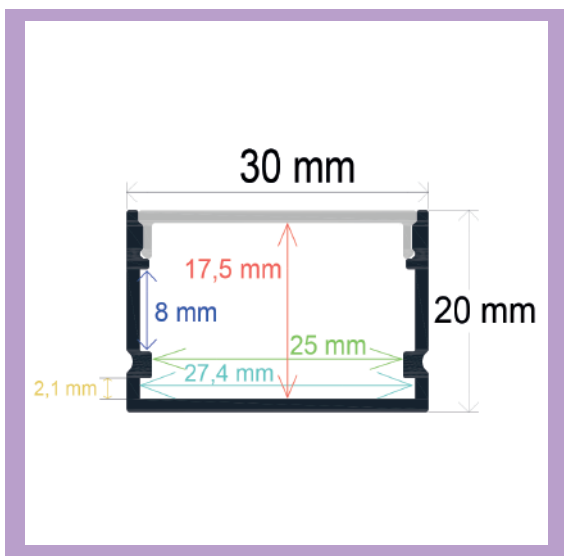

DIBUJO TÉCNICO