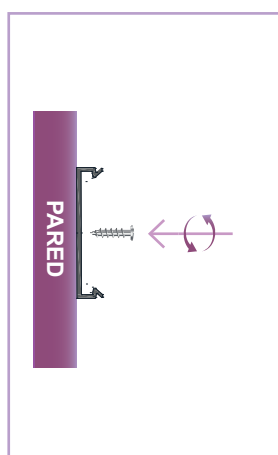

## INFORMACIÓN TÉCNICA

-  Medidas perfil: 40,85 x 84,5 x 2.000 mm
-  Hecho de aluminio
-  Peso barra sin difusor: 2.196,4 gr
-  Incluye: difusor opal de 2 metros, 2 tapas, 4 grapas
-  La caja incluye 10 barras
-  Peso de la caja: 26,6 kg
-  Medidas de la caja: 206 x 20 x 25 cm

RoHS CE

Perfil LED para colocar en paredes con iluminación bidireccional. Óptima disipación del calor mediante la alta calidad de sus materiales. Especial para configurar una iluminación única, así como para aportar diseño y ofrecer espacios vanguardistas

## CÓMO SE INSTALA

- 1 Atornillar la pieza pequeña del perfil a la pared

- 2 Encajar la pieza grande del perfil en la pequeña atornillada a la pared

- 3 Pegar el adhesivo de las tiras LED al perfil

- 4 Encajar los difusores en el perfil