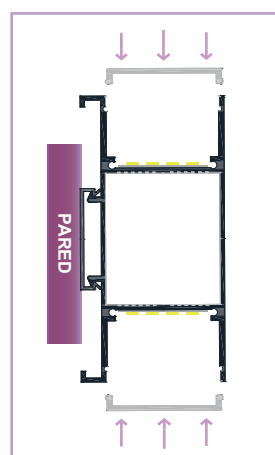

## INFORMACIÓN TÉCNICA

-  Medidas perfil: 40,85 x 84,5 x 2.000 mm
-  Hecho de aluminio
-  Peso barra sin difusor: 2.196,4 gr
-  Incluye: difusor opal de 2 metros, 2 tapas, 4 grapas
-  La caja incluye 10 barras
-  Peso de la caja: 26,6 kg
-  Medidas de la caja: 206 x 20 x 25 cm

# DIBUJO TÉCNICO

## CÓMO SE INSTALA

- 1 Atornillar la pieza pequeña del perfil a la pared

- 2 Encajar la pieza grande del perfil en la pequeña atornillada a la pared

- 3 Pegar el adhesivo de las tiras LED al perfil

- 4 Encajar los difusores en el perfil