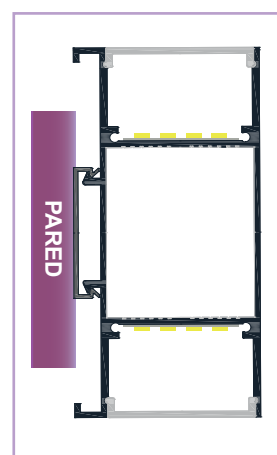

## INFORMACIÓN TÉCNICA

-  Medidas perfil: 40,85 x 84,5 x 2.000 mm
-  Hecho de aluminio
-  Peso barra sin difusor: 2.196,4 gr
-  Incluye: difusor opal de 2 metros, 2 tapas, 4 grapas
-  La caja incluye 10 barras
-  Peso de la caja: 26,6 kg
-  Medidas de la caja: 206 x 20 x 25 cm

RoHS CE

Perfil LED para colocar en paredes con iluminación bidireccional. Óptima disipación del calor mediante la alta calidad de sus materiales. Especial para configurar una iluminación única, así como para aportar diseño y ofrecer espacios vanguardistas

# DIBUJO TÉCNICO

## CÓMO SE INSTALA

- 1 Atornillar la pieza pequeña del perfil a la pared

- 2 Encajar la pieza grande del perfil en la pequeña atornillada a la pared

- 3 Pegar el adhesivo de las tiras LED al perfil

- 4 Encajar los difusores en el perfil