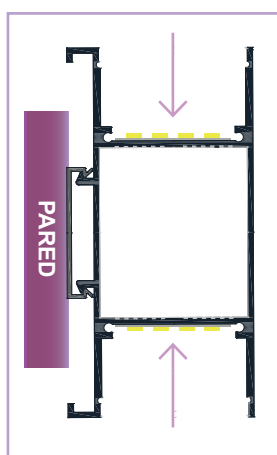

## INFORMACIÓN TÉCNICA

-  Medidas perfil: 40,85 x 84,5 x 2.000 mm
-  Hecho de aluminio
-  Peso barra sin difusor: 2.196,4 gr
-  Incluye: difusor opal de 2 metros, 2 tapas, 4 grapas
-  La caja incluye 10 barras
-  Peso de la caja: 26,6 kg
-  Medidas de la caja: 206 x 20 x 25 cm

RoHS CE

Perfil LED para colocar en paredes con iluminación bidireccional. Óptima disipación del calor mediante la alta calidad de sus materiales. Especial para configurar una iluminación única, así como para aportar diseño y ofrecer espacios vanguardistas

# DIBUJO TÉCNICO

## CÓMO SE INSTALA

- 1 Atornillar la pieza pequeña del perfil a la pared

- 2 Encajar la pieza grande del perfil en la pequeña atornillada a la pared

- 3 Pegar el adhesivo de las tiras LED al perfil

- 4 Encajar los difusores en el perfil