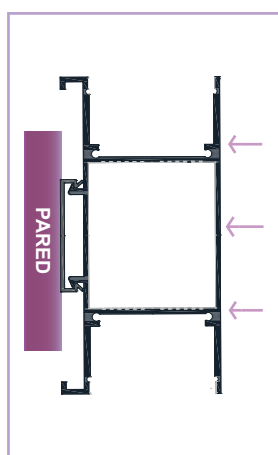

## INFORMACIÓN TÉCNICA

-  Medidas perfil: 40,85 x 84,5 x 2.000 mm
-  Hecho de aluminio
-  Peso barra sin difusor: 2.196,4 gr
-  Incluye: difusor opal de 2 metros, 2 tapas, 4 grapas
-  La caja incluye 10 barras
-  Peso de la caja: 26,6 kg
-  Medidas de la caja: 206 x 20 x 25 cm

RoHS CE

Perfil LED para colocar en paredes con iluminación bidireccional. Óptima disipación del calor mediante la alta calidad de sus materiales. Especial para configurar una iluminación única, así como para aportar diseño y ofrecer espacios vanguardistas

# DIBUJO TÉCNICO

## CÓMO SE INSTALA

- 1 Atornillar la pieza pequeña del perfil a la pared

- 2 Encajar la pieza grande del perfil en la pequeña atornillada a la pared

- 3 Pegar el adhesivo de las tiras LED al perfil

- 4 Encajar los difusores en el perfil