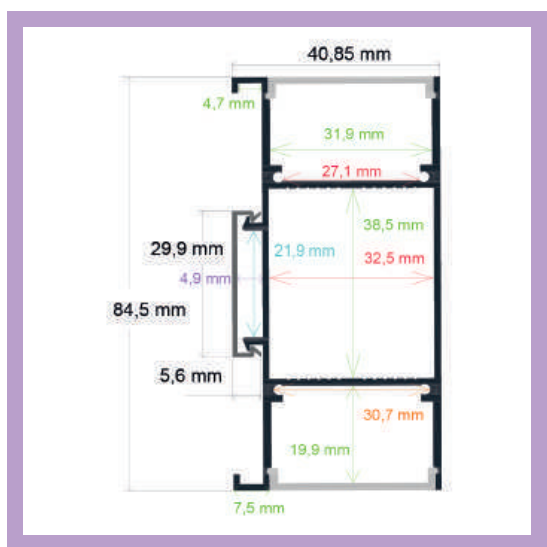

## INFORMACIÓN TÉCNICA

-  Medidas perfil: 40,85 x 84,5 x 2.000 mm
-  Hecho de aluminio
-  Peso barra sin difusor: 2.196,4 gr
-  Incluye: difusor opal de 2 metros, 2 tapas, 4 grapas
-  La caja incluye 10 barras
-  Peso de la caja: 26,6 kg
-  Medidas de la caja: 206 x 20 x 25 cm

RoHS CE

Perfil LED para colocar en paredes con iluminación bidireccional. Óptima disipación del calor mediante la alta calidad de sus materiales. Especial para configurar una iluminación única, así como para aportar diseño y ofrecer espacios vanguardistas

## CÓMO SE INSTALA

- 1 Atornillar la pieza pequeña del perfil a la pared

- 2 Encajar la pieza grande del perfil en la pequeña atornillada a la pared

- 3 Pegar el adhesivo de las tiras LED al perfil

- 4 Encajar los difusores en el perfil