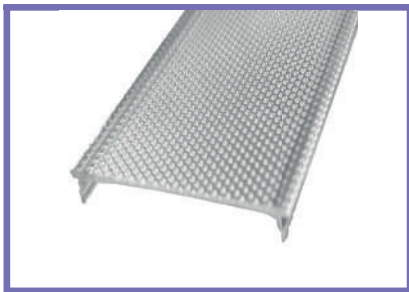

PERFIL LED EMPOTRABLE

Ref. 163912

2 AÑOS en toda la gama
GARANTÍA de perfiles Iludec

INFORMACIÓN TÉCNICA

-  Medidas perfil: 38,8 x 11,19 x 2000 mm
-  Hecho de aluminio
-  Peso barra sin difusor: 248,7 gr
-  Incluye: difusor opal de 2 metros, 2 tapas
-  La caja incluye 50 barras
-  Peso de la caja: 23,1 kg
-  Medidas de la caja: 204 x 18 x 13 cm

RoHS CE

Perfil LED empotrable. Creado en aluminio con acabado anodizado en plata para todo tipo de tiras LED. Óptima disipación del calor mediante sus altas calidades. Especial para configurar una iluminación única, así como para aportar diseño y ofrecer espacios vanguardistas.

DIBUJO TÉCNICO

ACCESORIOS RECOMENDADOS (NO INCLUIDOS)

Difusor microprisma transparente.

Se vende en rollos de 30 m. individuales.
Para perfiles LED con un ancho de 25 mm.

Ref. **1601211**

Pinza para instalar gran variedad de perfiles .

Grapa para la instalación de perfiles LED
Material: metal.
Ancho: 0,6 cm..

Ref. **165002**