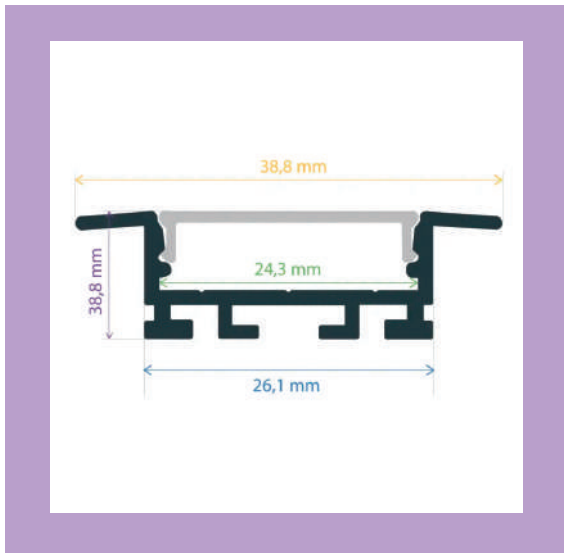

PERFIL LED EMPOTRABLE

Ref. 163912

2 AÑOS en toda la gama
GARANTÍA de perfiles Iludec

INFORMACIÓN TÉCNICA

-  Medidas perfil: 38,8 x 11,19 x 2000 mm
-  Hecho de aluminio
-  Peso barra sin difusor: 248,7 gr
-  Incluye: difusor opal de 2 metros, 2 tapas
-  La caja incluye 50 barras
-  Peso de la caja: 23,1 kg
-  Medidas de la caja: 204 x 18 x 13 cm

RoHS CE

Perfil LED empotrable. Creado en aluminio con acabado anodizado en plata para todo tipo de tiras LED. Óptima disipación del calor mediante sus altas calidades. Especial para configurar una iluminación única, así como para aportar diseño y ofrecer espacios vanguardistas.

DIBUJO TÉCNICO

ACCESORIOS RECOMENDADOS (NO INCLUIDOS)

Difusor microprisma transparente.

Se vende en rollos de 30 m. individuales.
Para perfiles LED con un ancho de 25 mm.

Ref. **1601211**

Pinza para instalar gran variedad de perfiles .

Grapa para la instalación de perfiles LED
Material: metal.
Ancho: 0,6 cm..

Ref. **165002**