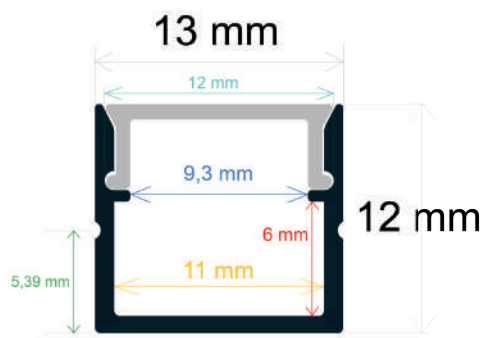

PERFIL LED DE SUPERFICIE

Ref. 161311

3 AÑOS en toda la gama
GARANTÍA de perfiles Iludec

x4

INFORMACIÓN TÉCNICA

-  Medidas perfil: 13 x 12 x 2.000 mm
-  Hecho de aluminio
-  Peso barra sin difusor: 210 gr
-  Incluye: difusor opal de 2 metros, 2 tapas, 4 grapas
-  La caja incluye 150 barras
-  Peso de la caja: 22 kg
-  Medidas de la caja: 204 x 15 x 13 cm

RoHS CE

Perfil de superficie, Creado en aluminio con acabado anodizado en plata para todo tipo de tiras LED. Óptima disipación del calor mediante sus altas calidades. Especial para configurar una iluminación única, así como para aportar diseño y ofrecer espacios vanguardistas.

NUEVO

DIBUJO TÉCNICO