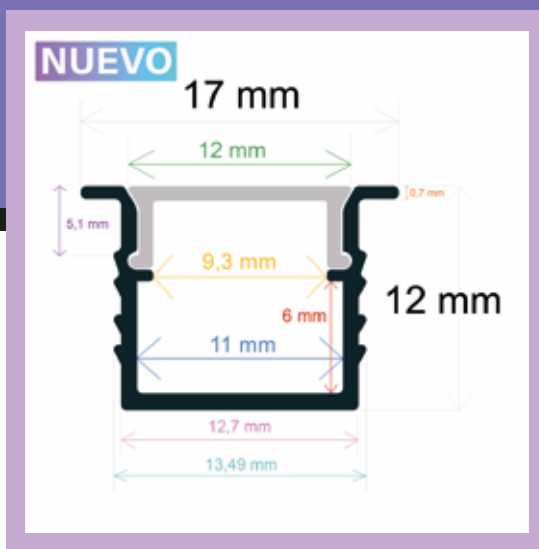

PERFIL EMPOTRABLE

Ref. 161712

DIBUJO TÉCNICO

2 AÑOS en toda la gama
GARANTÍA de perfiles Iludec