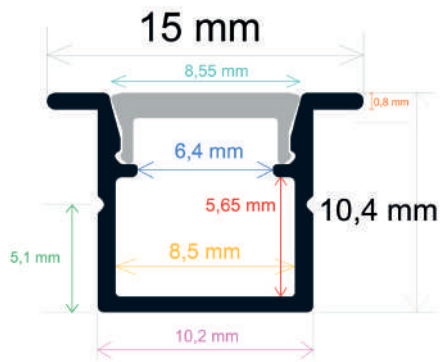

PERFIL LED EMPOTRABLE

Ref. 161510

2 AÑOS en toda la gama
GARANTÍA de perfiles Iludec

INFORMACIÓN TÉCNICA

-  Medidas perfil: 15 x 10 x 2000 mm
-  Hecho de aluminio
-  Peso barra sin difusor: 165 gr
-  Incluye: difusor opal de 2 metros, 2 tapas
-  La caja incluye 150 barras
-  Peso de la caja: 26,7 kg
-  Medidas de la caja: 204 x 18 x 11 cm

RoHS CE

Perfil LED empotrable. Creado en aluminio con acabado anodizado en plata para todo tipo de tiras LED. Óptima disipación del calor mediante sus altas calidades. Especial para configurar una iluminación única, así como para aportar diseño y ofrecer espacios vanguardistas.

NUEVO

DIBUJO TÉCNICO