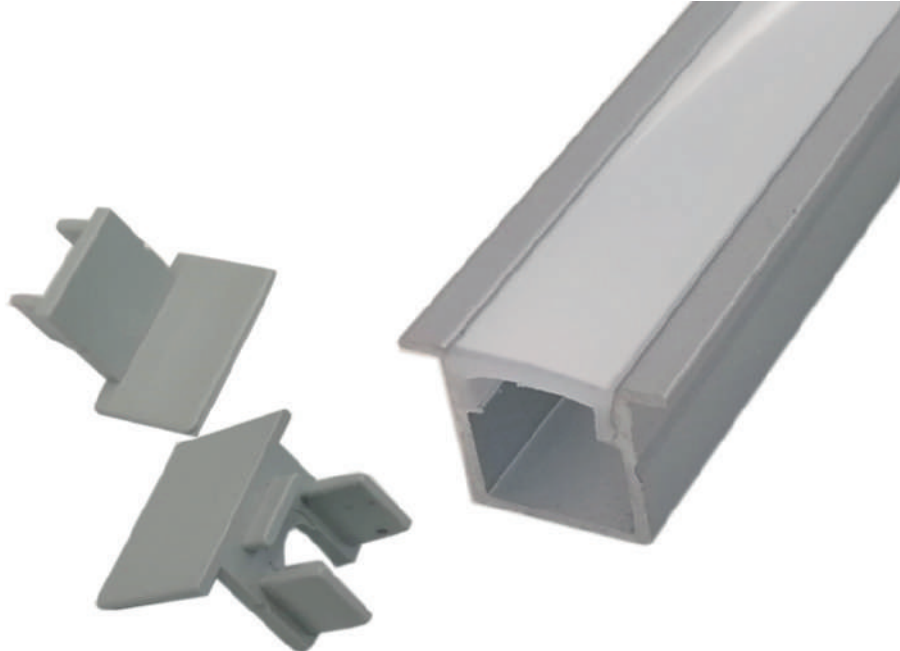

PERFIL LED EMPOTRABLE

Ref. 161510

2 AÑOS en toda la gama
GARANTÍA de perfiles Iludec

INFORMACIÓN TÉCNICA

-  Medidas perfil: 15 x 10 x 2000 mm
-  Hecho de aluminio
-  Peso barra sin difusor: 165 gr
-  Incluye: difusor opal de 2 metros, 2 tapas
-  La caja incluye 150 barras
-  Peso de la caja: 26,7 kg
-  Medidas de la caja: 204 x 18 x 11 cm

RoHS CE

Perfil LED empotrable. Creado en aluminio con acabado anodizado en plata para todo tipo de tiras LED. Óptima disipación del calor mediante sus altas calidades. Especial para configurar una iluminación única, así como para aportar diseño y ofrecer espacios vanguardistas.